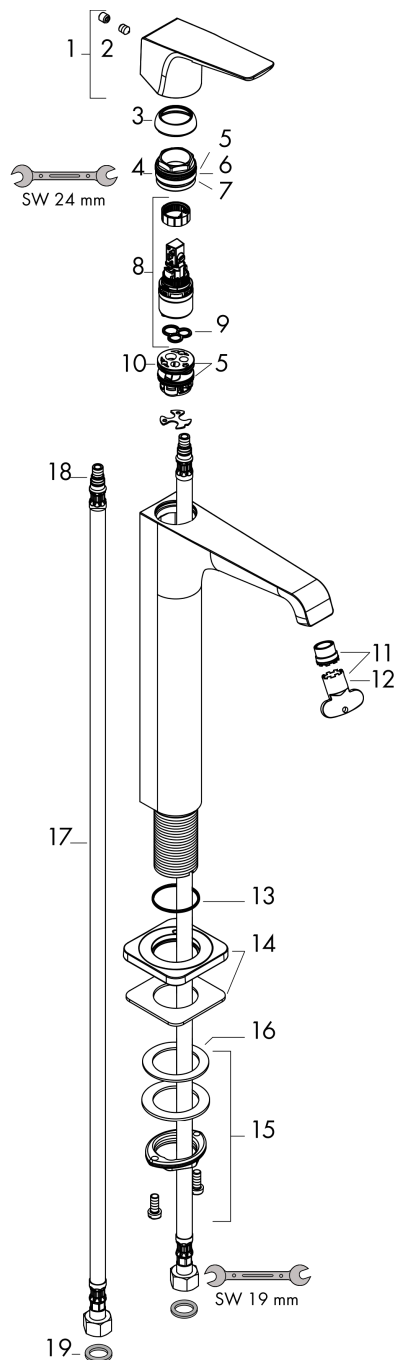

AXOR Citterio E

Einhebel-Waschtischmischer 250 mit Hebelgriff für Aufsatzwaschtische mit Ablaufgarnitur

Oberfläche: **Polished Gold Optic** Artikelnummer: **36113990**

Merkmale

- besteht aus: Einhebel-Waschtischmischer, Ablaufgarnitur
- ComfortZone 250
- Ausladung: 163 mm
- Auslaufhöhe: 252 mm
- Griffvariante: Hebelgriff
- Strahlart: Laminarstrahl
- maximale Durchflussmenge bei 3 bar: 5 l/min
- Keramikmischsystem
- Temperaturbegrenzung einstellbar
- für Durchlauferhitzer geeignet
- unverschleißbare Ablaufgarnitur
- Anschlussart: G 3/8 Anschlussschläuche
- Anschlussgröße: DN15
- EU-Taxonomie: max. 6 l/min - wesentlicher Beitrag (SC) möglich
- P-IX 28578/IO

Technologie

Produktabbildung

Maßzeichnung

AXOR Citterio E

Einhebel-Waschtischmischer 250 mit Hebelgriff für Aufsatzwaschtische mit Ablaufgarnitur

Oberfläche: Polished Gold Optic Artikelnummer: 36113990

Durchflussdiagramm

AXOR Citterio E
Einhebel-Waschtischmischer 250 mit Hebelgriff für Aufsatzwaschtische mit Ablaufgarnitur
 Oberfläche: **Polished Gold Optic** Artikelnummer: **36113990**

Explosionszeichnung

Baujahr: >03/17

AXOR Citterio E
Einhebel-Waschtischmischer 250 mit Hebelgriff für Aufsatzwaschtische mit Ablaufgarnitur
 Oberfläche: **Polished Gold Optic** Artikelnummer: **36113990**

Ersatzteilliste

Baujahr: >03/17

Pos.		Artikelnummer	PG	VE
1	Griff	92593990	98	1
2	Griffstopfen	96762000	1	1
3	Kappe	98863990	98	1
4	Mutter	98864000	9	1
5	O-Ring 23x2	98398000	1	1
6	O-Ring 27x1,5	92527000	4	1
7	O-Ring 25x1,5	98146000	1	1
8	Kartusche kpl.	97685000	11	1
9	Dichtung	98865000	8	1
10	Adapter für Kartusche	98866000	8	1
11	Strahlregler laminar M16,5x1 (5 l/min)	95382000	9	1
12	Montageschlüssel	98987000	3	1
13	O-Ring 30x1,5	98433000	1	1
14	Rosette	92190990	61	1
15	Schaftbefestigung kpl. (Ø 32)	13961000	7	1
16	Gleitring	97548000	1	1
17	Anschlussschlauch 900 mm M8x0,75 G3/8	96316000	9	1
18	O-Ring 7x1,5	98422000	1	1
19	Dichtungsset	95581000	2	1
a	Ablauf	50001990	98	1
b	Schaftverlängerung 35 mm	13898000	12	1