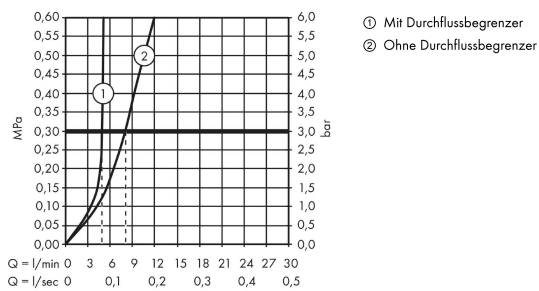

AXOR Citterio E

Einhebel-Waschtischmischer 250 mit Hebelgriff für Aufsatzwaschtische mit Ablaufgarnitur

Oberfläche: **Polished Gold Optic** Artikelnummer: **36113990**

Merkmale

- besteht aus: Einhebel-Waschtischmischer, Ablaufgarnitur
- ComfortZone 250
- Ausladung: 163 mm
- Auslaufhöhe: 252 mm
- Griffvariante: Hebelgriff
- Strahlart: Laminarstrahl
- maximale Durchflussmenge bei 3 bar: 5 l/min
- Keramikmischsystem
- Temperaturbegrenzung einstellbar
- für Durchlauferhitzer geeignet
- unverschleißbare Ablaufgarnitur
- Anschlussart: G 3/8 Anschlussschläuche
- Anschlussgröße: DN15
- EU-Taxonomie: max. 6 l/min - wesentlicher Beitrag (SC) möglich
- P-IX 28578/IO

Technologie

Produktabbildung

Maßzeichnung

AXOR Citterio E

Einhebel-Waschtischmischer 250 mit Hebelgriff für Aufsatzwaschtische mit Ablaufgarnitur

Oberfläche: Polished Gold Optic Artikelnummer: 36113990

Durchflussdiagramm