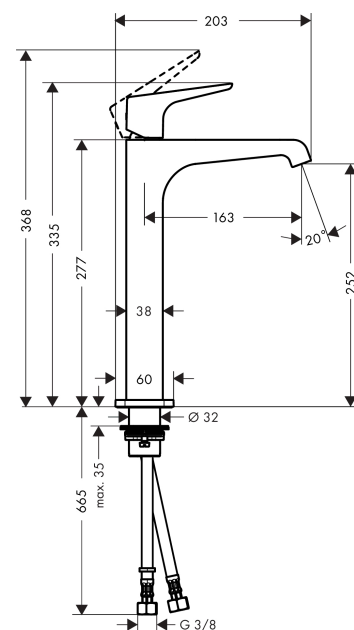

AXOR Citterio E

Einhebel-Waschtischmischer 250 mit Hebelgriff für Aufsatzwaschtische mit Ablaufgarnitur

Oberfläche: **Polished Gold Optic** Artikelnummer: **36113990**

Merkmale

- besteht aus: Einhebel-Waschtischmischer, Ablaufgarnitur
- ComfortZone 250
- Ausladung: 163 mm
- Auslaufhöhe: 252 mm
- Griffvariante: Hebelgriff
- Strahlart: Laminarstrahl
- maximale Durchflussmenge bei 3 bar: 5 l/min
- Keramikmischsystem
- Temperaturbegrenzung einstellbar
- für Durchlauferhitzer geeignet
- unverschleißbare Ablaufgarnitur
- Anschlussart: G 3/8 Anschlussschläuche
- Anschlussgröße: DN15
- EU-Taxonomie: max. 6 l/min - wesentlicher Beitrag (SC) möglich
- P-IX 28578/IO

Technologie

Produktabbildung

Maßzeichnung

AXOR Citterio E

Einhebel-Waschtischmischer 250 mit Hebelgriff für Aufsatzwaschtische mit Ablaufgarnitur

Oberfläche: Polished Gold Optic Artikelnummer: 36113990

Durchflussdiagramm

AXOR Citterio E
Einhebel-Waschtischmischer 250 mit Hebelgriff für Aufsatzwaschtische mit Ablaufgarnitur
 Oberfläche: **Polished Gold Optic** Artikelnummer: **36113990**

Explosionszeichnung

Baujahr: >03/17

AXOR Citterio E
Einhebel-Waschtischmischer 250 mit Hebelgriff für Aufsatzwaschtische mit Ablaufgarnitur
 Oberfläche: **Polished Gold Optic** Artikelnummer: **36113990**

Ersatzteilliste

Baujahr: >03/17

Pos.		Artikelnummer	PG	VE
1	Griff	92593990	98	1
2	Griffstopfen	96762000	1	1
3	Kappe	98863990	98	1
4	Mutter	98864000	9	1
5	O-Ring 23x2	98398000	1	1
6	O-Ring 27x1,5	92527000	4	1
7	O-Ring 25x1,5	98146000	1	1
8	Kartusche kpl.	97685000	11	1
9	Dichtung	98865000	8	1
10	Adapter für Kartusche	98866000	8	1
11	Strahlregler laminar M16,5x1 (5 l/min)	95382000	9	1
12	Montageschlüssel	98987000	3	1
13	O-Ring 30x1,5	98433000	1	1
14	Rosette	92190990	61	1
15	Schaftbefestigung kpl. (Ø 32)	13961000	7	1
16	Gleitring	97548000	1	1
17	Anschlussschlauch 900 mm M8x0,75 G3/8	96316000	9	1
18	O-Ring 7x1,5	98422000	1	1
19	Dichtungsset	95581000	2	1
a	Ablauf	50001990	98	1
b	Schaftverlängerung 35 mm	13898000	12	1