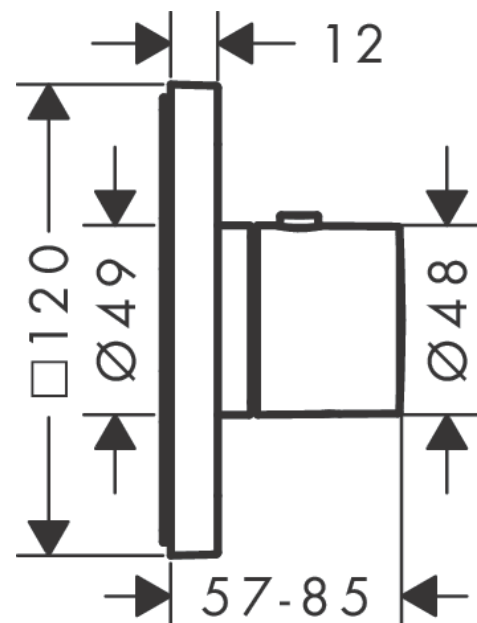

AXOR Citterio E

Thermostat 120/120 Unterputz

Oberfläche: **Polished Gold Optic** Artikelnummer: **36702990**

Merkmale

- Thermostatkartusche
- maximale Durchflussmenge bei 3 bar: 59 l/min
- min. Betriebsdruck: 1,5 bar
- max. Betriebsdruck: 10 bar
- Sicherheitssperre bei 40 °C
- Temperaturbegrenzung einstellbar
- Rückflussverhinderer
- Anschlussgröße: DN20
- Anschlussart: Grundkörper

Technologie

Produktabbildung

Maßzeichnung

AXOR Citterio E
Thermostat 120/120 Unterputz
Oberfläche: **Polished Gold Optic** Artikelnummer: **36702990**

Durchflussdiagramm