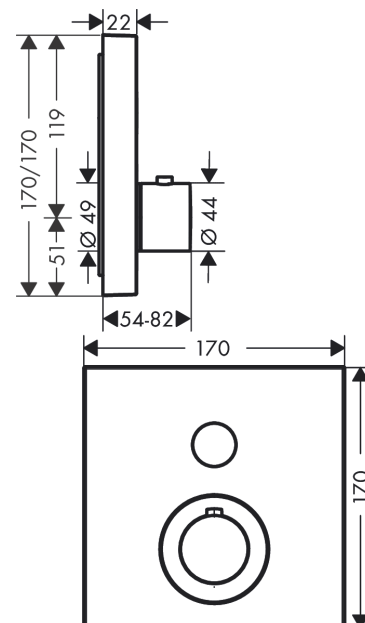

## Merkmale

- 1 Verbraucher
- komfortables Ein-/Aus-switchen eines Verbrauchers durch Select-Button
- Thermostatkartusche zur Regelung der Temperatur
- maximale Durchflussmenge bei 3 bar: 26 l/min
- Sicherheitssperre bei 40 °C
- Temperaturbegrenzung einstellbar
- Anschlussart: Grundkörper
- Thermostat wird geliefert mit Taste An/Aus
- Geräuschgruppe: I
- Durchflussklasse: C
- PA-IX 28413/IC

## Produktabbildung

## Maßzeichnung

**AXOR ShowerSelect**  
**Thermostat Unterputz eckig für 1 Verbraucher**  
Oberfläche: **Polished Gold Optic** Artikelnummer: **36714990**