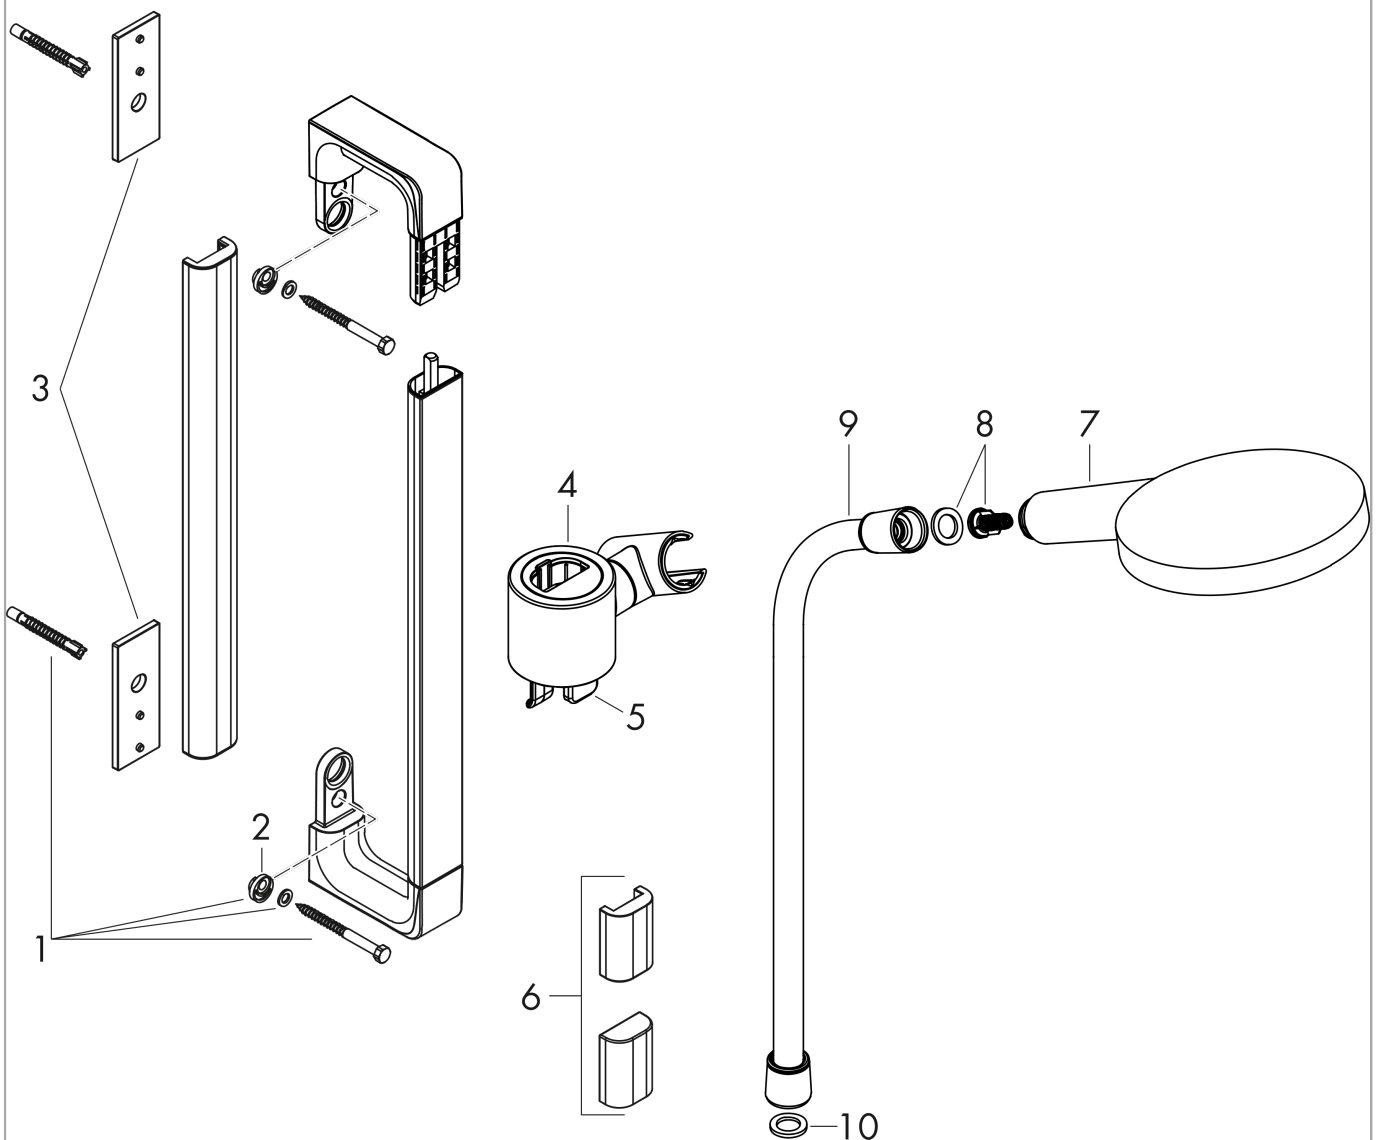

## Durchflussdiagramm

Die Verbrauchswerte wurden praxisnah mit den dazugehörigen Armaturen (Thermostat/Mischer/Unterputzventil) gemessen.

**AXOR Citterio E**  
**Brauset set 0,90 m mit Handbrause 120 3jet**  
Oberfläche: **Polished Gold Optic** Artikelnummer: **36735990**

## Einbaubeispiel

**AXOR Citterio E**  
**Brauseset 0,90 m mit Handbrause 120 3jet**  
Oberfläche: **Polished Gold Optic** Artikelnummer: **36735990**

## Explosionszeichnung

Baujahr: >11/16

**AXOR Citterio E**  
**Brauseset 0,90 m mit Handbrause 120 3jet**  
 Oberfläche: **Polished Gold Optic** Artikelnummer: **36735990**

## Ersatzteilliste

Baujahr: >11/16

Pos.		Artikelnummer	PG	VE
1	Befestigungsteile	92841000	3	1
2	Excenterbuchse	97604000	3	1
3	Fliesenausgleichsscheibe 7 mm	92406990	98	1
4	Schieber kompl.	92726990	68	1
5	Bremsklotz	93442000	9	1
6	Abdeckkappen-Set	42871990	98	1
7	Handbrause	26050990	98	1
8	Filtereinsatz	97708000	2	1
9	Brauseschlauch 1,60 m	28626990	98	1
10	Dichtung	98058000	1	1
11	Brauseschlauch Isiflex'B 1,60 m	28276990	98	1