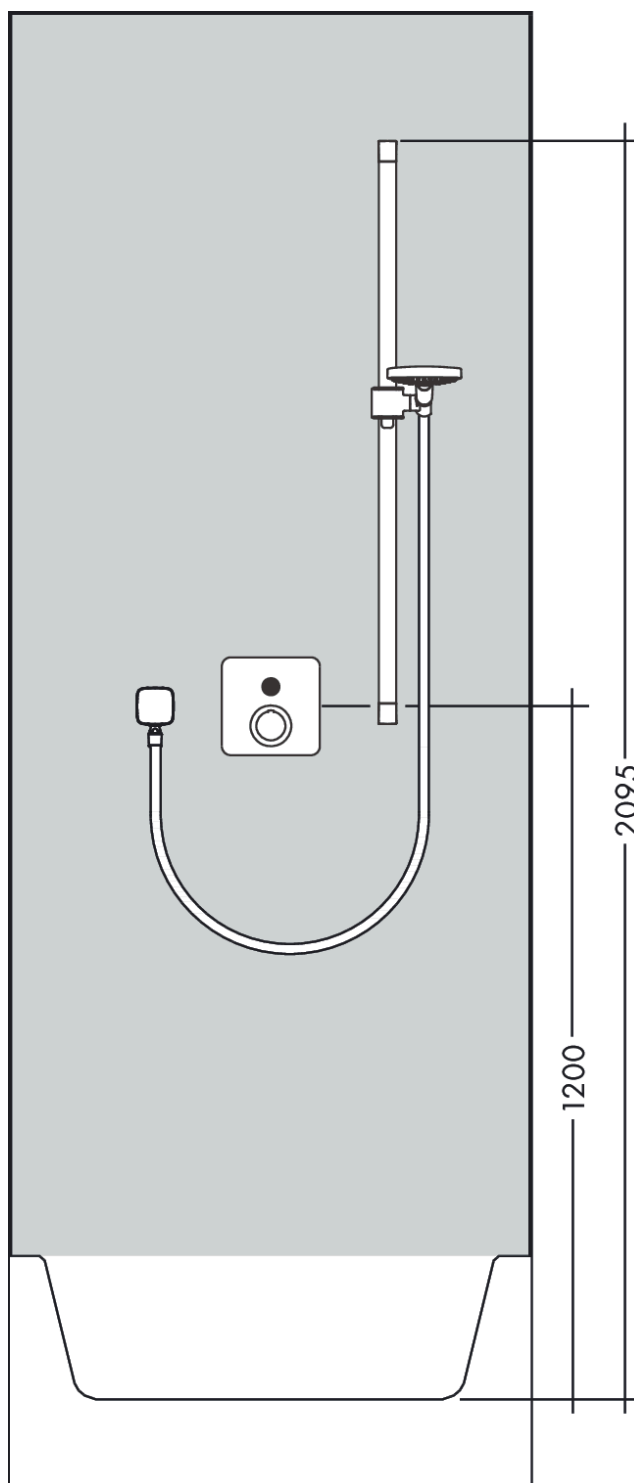

**AXOR Citterio E**  
**Brauseset 0,90 m mit Handbrause 120 3jet**  
 Oberfläche: **Polished Gold Optic** Artikelnummer: **36735990**

## Durchflussdiagramm

Die Verbrauchswerte wurden praxisnah mit den dazugehörigen Armaturen (Thermostat/Mischer/Unterputzventil) gemessen.

**AXOR Citterio E**  
**Brauset set 0,90 m mit Handbrause 120 3jet**  
Oberfläche: **Polished Gold Optic** Artikelnummer: **36735990**

## Einbaubeispiel

**AXOR Citterio E**  
**Brauseset 0,90 m mit Handbrause 120 3jet**  
Oberfläche: **Polished Gold Optic** Artikelnummer: **36735990**

## Explosionszeichnung

Baujahr: >11/16

**AXOR Citterio E**  
**Brauseset 0,90 m mit Handbrause 120 3jet**  
 Oberfläche: **Polished Gold Optic** Artikelnummer: **36735990**