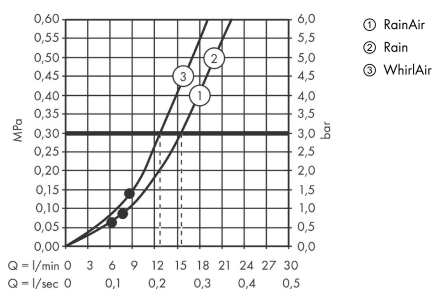

## Durchflussdiagramm

Die Verbrauchswerte wurden praxisnah mit den dazugehörigen Armaturen (Thermostat/Mischer/Unterputzventil) gemessen.

**AXOR Citterio E**  
**Brauset set 0,90 m mit Handbrause 120 3jet**  
Oberfläche: **Polished Gold Optic** Artikelnummer: **36735990**