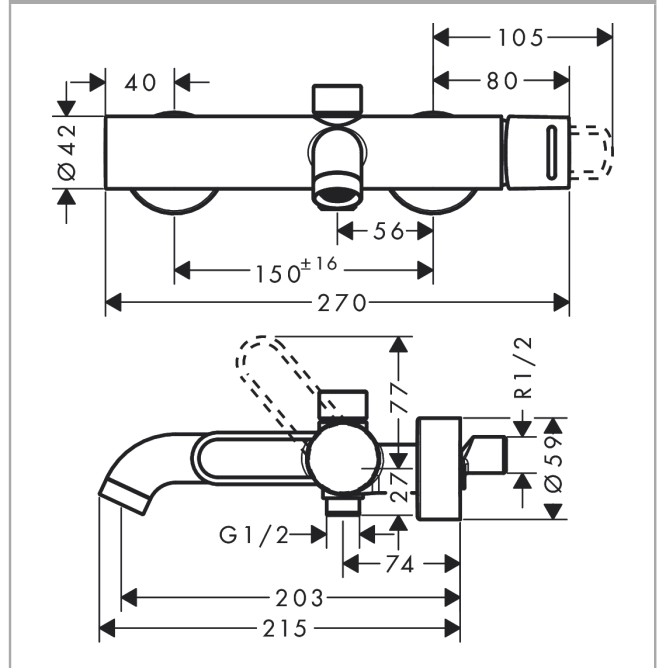

AXOR Uno

Einhebel-Wannenmischer Aufputz mit Bügelgriff

Oberfläche: **Polished Gold Optic** Artikelnummer: **38421990**

Merkmale

- 2 Verbraucher
- Ausladung: 203 mm
- Stichmaß: 150 ± 16 mm
- Strahlart Armatur: Normalstrahl
- maximale Durchflussmenge bei 3 bar: 22 l/min
- Durchfluss für Wanneneinlauf bei 3 bar: 22 l/min
- Durchfluss für Handbrause bei 3 bar: 16 l/min
- Keramikmischsystem
- Temperaturbegrenzung einstellbar
- Umsteller mit automatischer Rückstellung
- Rückflussverhinderer
- mit Schalldämpfer
- für Durchlauferhitzer geeignet
- Anschlussgröße: DN15
- Anschlussart: S-Anschlüsse
- Wandmontage
- min. Betriebsdruck: 1 bar
- max. Betriebsdruck: 10 bar
- DVGW DW-6506CS0457

Technologie

Zertifikate / Nachhaltigkeit

AXOR Uno
Einhebel-Wannenmischer Aufputz mit Bügelgriff
 Oberfläche: **Polished Gold Optic** Artikelnummer: **38421990**

Produktabbildung

Maßzeichnung

Durchflussdiagramm