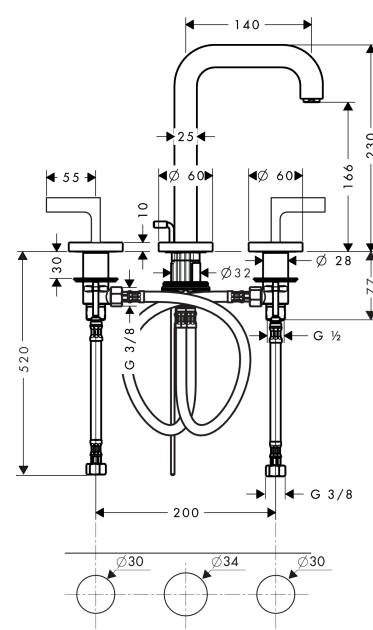

AXOR Citterio
3-Loch Waschtischarmatur 170 mit Auslauf 140 mm, Hebelgriffen, Rosetten und Zugstangen-
Ablaufgarnitur
 Oberfläche: **Polished Gold Optic** Artikelnummer: **39135990**

Merkmale

- besteht aus: 3-Loch Waschtischarmatur, Ablaufgarnitur
- ComfortZone 170
- Ausladung: 140 mm
- Auslaufhöhe: 166 mm
- Griffvariante: Hebelgriff
- Strahlart: Normalstrahl
- maximale Durchflussmenge bei 3 bar: 5 l/min
- Keramikventile heiß/kalt 90°
- für Durchlauferhitzer geeignet
- Zugstangen-Ablaufgarnitur G 1¼
- Anschlussart: G ¾ Anschlussschläuche
- Anschlussgröße: DN15
- EU-Taxonomie: max. 6 l/min - wesentlicher Beitrag (SC) möglich
- DVGW NW-6501BT0602
- PA-IX 18083/IO

Technologie

Zertifikate / Nachhaltigkeit

Produktabbildung

Maßzeichnung

AXOR Citterio
3-Loch Waschtischarmatur 170 mit Auslauf 140 mm, Hebelgriffen, Rosetten und Zugstangen-
Ablaufgarnitur
 Oberfläche: **Polished Gold Optic** Artikelnummer: **39135990**

Durchflussdiagramm