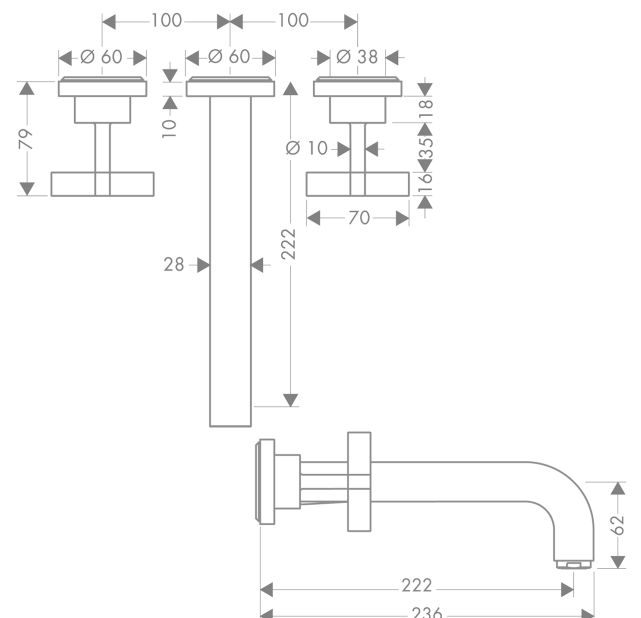

AXOR Citterio

3-Loch Waschtischarmatur Unterputz für Wandmontage mit Auslauf 222 mm, Kreuzgriffen und Rosetten

Oberfläche: **Polished Gold Optic** Artikelnummer: **39143990**

Merkmale

- besteht aus: 3-Loch Waschtischarmatur Unterputz für Wandmontage, Ablaufgarnitur
- Ausladung: 222 mm
- Griffvariante: Kreuzgriff
- Strahlart: Normalstrahl
- maximale Durchflussmenge bei 3 bar: 5 l/min
- Keramikventile heiß/ kalt 180°
- für Durchlauferhitzer geeignet
- unverschleißbare Ablaufgarnitur
- Anschlussart: Grundkörper
- Anschlussgröße: DN15
- EU-Taxonomie: max. 6 l/min - wesentlicher Beitrag (SC) möglich
- DVGW NW-6501BT0602
- P-IX 9380/IA

Technologie

Zertifikate / Nachhaltigkeit

Produktabbildung

Maßzeichnung

AXOR Citterio

3-Loch Waschtischarmatur Unterputz für Wandmontage mit Auslauf 222 mm, Kreuzgriffen und Rosetten

Oberfläche: **Polished Gold Optic** Artikelnummer: **39143990**

Durchflussdiagramm