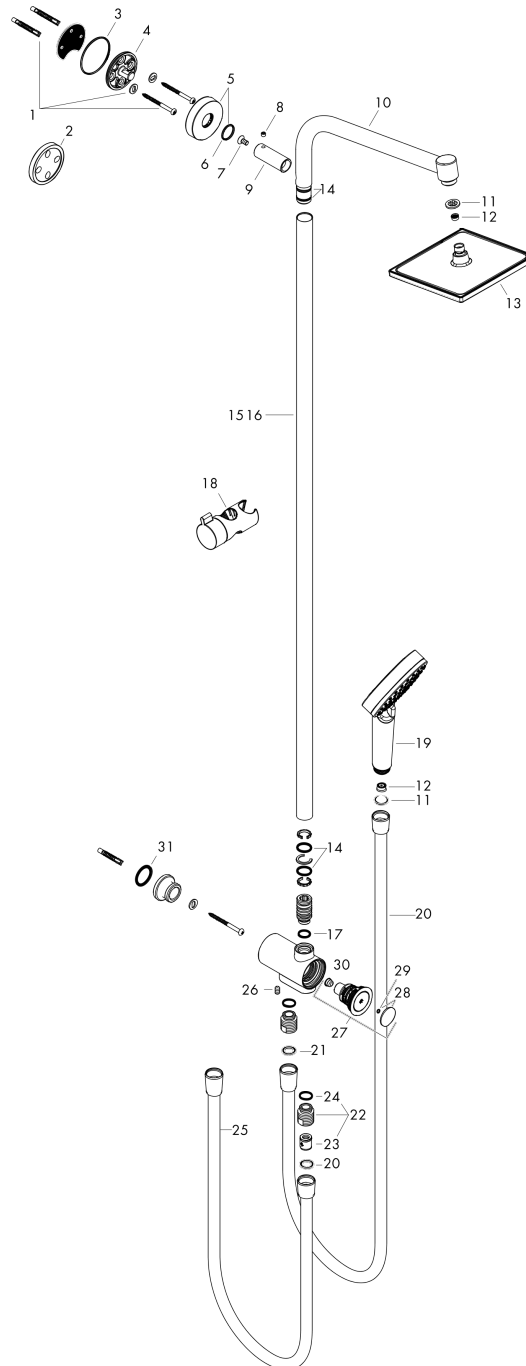

Crometta E
Showerpipe 240 1jet EcoSmart 9 l/min Reno
Oberfläche: **Chrom** Artikelnummer: **27289000**

Explosionszeichnung

Baujahr: >04/16

Crometta E
Showerpipe 240 1jet EcoSmart 9 l/min Reno
Oberfläche: **Chrom** Artikelnummer: **27289000**

Ersatzteilliste

Baujahr: >04/16

Pos.	Beschreibung	Artikelnummer	PG	VE
1	Befestigungsteile	96179000	4	1
2	Fliesenausgleichsscheibe 7 mm	95239000	5	1
3	O-Ring 50x2	98187000	1	1
4	Wandflansch	95688000	8	1
5	Rosette Ø 60 mm	95692000	6	1
6	O-Ring 20x2	98165000	1	1
7	Schraube	92137000	2	1
8	Madenschraube M6x5	98447000	1	1
9	Hülse	92166000	9	1
10	Brausearm	93072000	15	1
11	Siebichtung	94246000	1	1
12	Durchflussbegrenzer (9 l/min)	95659000	3	1
13	Kopfbrause	26727000	98	1
14	O-Ring 15x2,5	98131000	1	1
15	Rohr 1000 mm	96743000	12	1
16	Rohr 1200 mm	95665000	12	1
17	O-Ring 12x2,25	98382000	1	1
18	Schieber kompl.	92366000	9	1
19	Handbrause	26332400	98	1
20	Brauseschlauch Isiflex'B 1,60 m	28276000	98	1
21	Dichtung	98058000	1	1
22	Schlauchanschluss	96044000	7	1
23	Rückflußverhinderer-Set DW 15	97350000	6	1
24	O-Ring 14x2	98129000	1	1
25	Brauseschlauch	28278000	8	1
26	Madenschraube M6x10 DIN 914	96526000	1	1
27	Umsteller kpl.	98343000	12	1
28	Deckel	98344000	7	1
29	O-Ring 3x1	98384000	1	1
30	Sieb	97735000	1	1
31	O-Ring 22x3,5	92519000	1	1