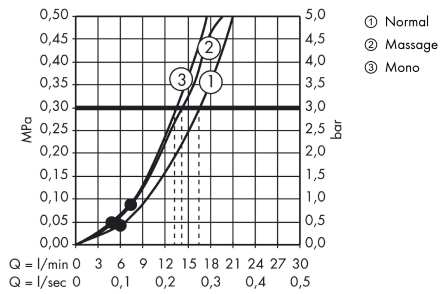

Crometta 85
Brauseset Multi mit Brausestange 90 cm
 Oberfläche: **Chrom** Artikelnummer: **27766000**

Beschreibung

Merkmale

- besteht aus: Handbrause, Brausestange, Brauseschlauch, Handbrausehalterung
- Brausekopfgröße: 85 mm
- Strahlart: Massagestrahl, MonoRain, Normalstrahl
- Strahlartenumstellung durch drehbare Strahlscheibe
- Neigungswinkel um 90° verstellbar, Handbrausehalterung schwenkt nach links und rechts sowie oben und unten
- maximale Durchflussmenge bei 3 bar: 16 l/min
- Mindestfließdruck: 1 bar
- Wandbefestigung: Schraubbefestigung
- Wandstützen aus Kunststoff
- Profil Brausestange: rund
- Brausestangendurchmesser: 22 mm
- Bohrabstand 915 mm

Technologie

Produktabbildung

Maßzeichnung

Crometta 85
Brauseset Multi mit Brausestange 90 cm
 Oberfläche: **Chrom** Artikelnummer: **27766000**

Durchflussdiagramm

Die Verbrauchswerte wurden praxisnah mit den dazugehörigen Armaturen (Thermostat/Mischer/ Unterputzventil) gemessen.

Crometta 85
Brauseset Multi mit Brausestange 90 cm
 Oberfläche: **Chrom** Artikelnummer: **27766000**

Einbaubeispiel

Crometta 85
Brauseset Multi mit Brausestange 90 cm
 Oberfläche: **Chrom** Artikelnummer: **27766000**