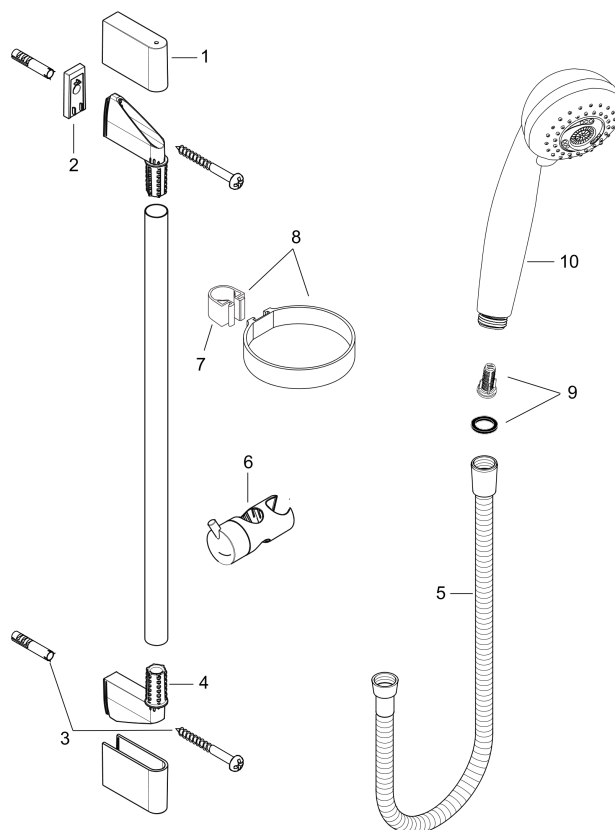

Crometta 85
Brauseset Multi mit Brausestange 90 cm
 Oberfläche: **Chrom** Artikelnummer: **27766000**

Beschreibung

Merkmale

- besteht aus: Handbrause, Brausestange, Brauseschlauch, Handbrausehalterung
- Brausekopfgröße: 85 mm
- Strahlart: Massagestrahl, MonoRain, Normalstrahl
- Strahlartenumstellung durch drehbare Strahlscheibe
- Neigungswinkel um 90° verstellbar, Handbrausehalterung schwenkt nach links und rechts sowie oben und unten
- maximale Durchflussmenge bei 3 bar: 16 l/min
- Mindestfließdruck: 1 bar
- Wandbefestigung: Schraubbefestigung
- Wandstützen aus Kunststoff
- Profil Brausestange: rund
- Brausestangendurchmesser: 22 mm
- Bohrabstand 915 mm

Technologie

Produktabbildung

Maßzeichnung

Crometta 85
Brauseset Multi mit Brausestange 90 cm
 Oberfläche: **Chrom** Artikelnummer: **27766000**

Durchflussdiagramm

Die Verbrauchswerte wurden praxisnah mit den dazugehörigen Armaturen (Thermostat/Mischer/ Unterputzventil) gemessen.

Crometta 85
Brauseset Multi mit Brausestange 90 cm
 Oberfläche: **Chrom** Artikelnummer: **27766000**

Einbaubeispiel

Crometta 85
Brauseset Multi mit Brausestange 90 cm
 Oberfläche: **Chrom** Artikelnummer: **27766000**

Explosionszeichnung

Baujahr: >06/08

Crometta 85
Brauset Multi mit Brausestange 90 cm
 Oberfläche: **Chrom** Artikelnummer: **27766000**

Ersatzteilliste

Baujahr: >06/08

| Pos. | Beschreibung | Artikelnummer | PG | VE |
|------|----------------------------------|---------------|----|----|
| 1 | Abdeckung | 95217000 | 4 | 1 |
| 2 | Fliesenausgleichsscheibe 7 mm | 97450000 | 98 | 1 |
| 3 | Befestigungsteile | 96179000 | 4 | 1 |
| 4 | Wandstütze | 95218000 | 3 | 1 |
| 5 | Brauseschlauch Metaflex'C 1,60 m | 28266000 | 98 | 1 |
| 6 | Schieber kompl. | 95160000 | 11 | 1 |
| 7 | Schelle zu Casetta, Ø 22 mm | 96189000 | 2 | 1 |
| 8 | Ablage Casetta | 28678000 | 98 | 1 |
| 9 | Filtereinsatz | 97708000 | 2 | 1 |
| 10 | Handbrause | 28563000 | 98 | 1 |