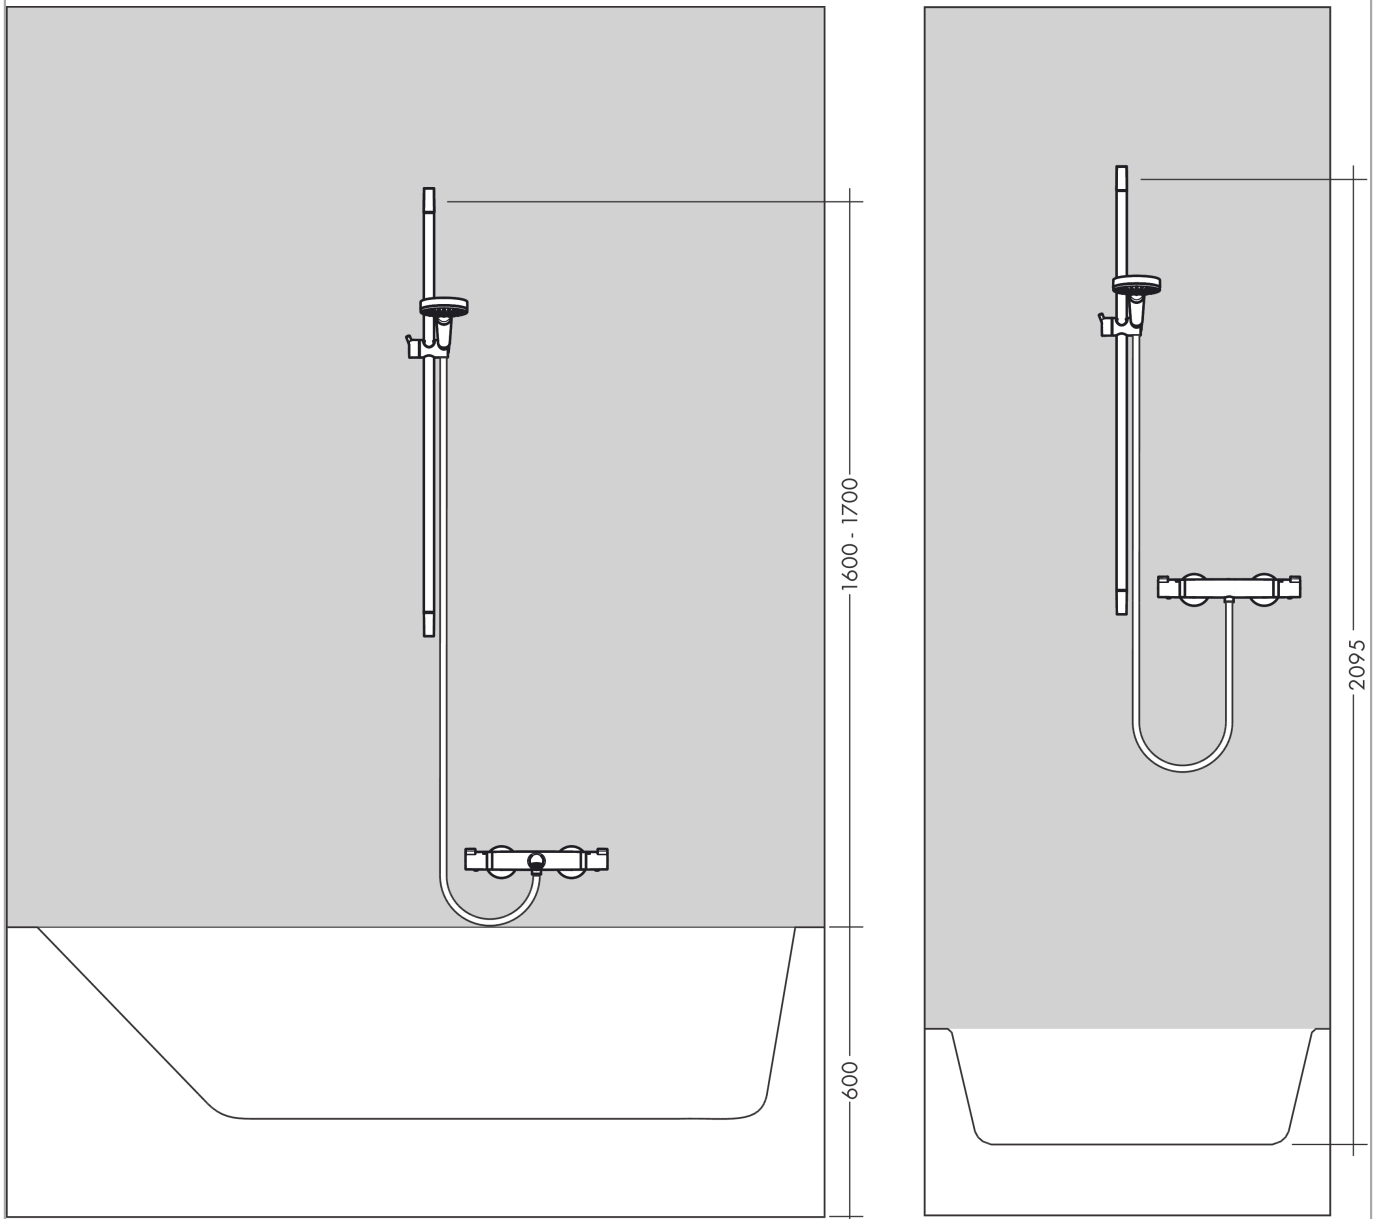

Crometta 85
Brauseset Multi mit Brausestange 90 cm
 Oberfläche: **Chrom** Artikelnummer: **27766000**

Beschreibung

Merkmale

- besteht aus: Handbrause, Brausestange, Brauseschlauch, Handbrausehalterung
- Brausekopfgröße: 85 mm
- Strahlart: Massagestrahl, MonoRain, Normalstrahl
- Strahlartenumstellung durch drehbare Strahlscheibe
- Neigungswinkel um 90° verstellbar, Handbrausehalterung schwenkt nach links und rechts sowie oben und unten
- maximale Durchflussmenge bei 3 bar: 16 l/min
- Mindestfließdruck: 1 bar
- Wandbefestigung: Schraubbefestigung
- Wandstützen aus Kunststoff
- Profil Brausestange: rund
- Brausestangendurchmesser: 22 mm
- Bohrabstand 915 mm

Technologie

Produktabbildung

Maßzeichnung

Crometta 85
Brauseset Multi mit Brausestange 90 cm
 Oberfläche: **Chrom** Artikelnummer: **27766000**

Durchflussdiagramm

Die Verbrauchswerte wurden praxisnah mit den dazugehörigen Armaturen (Thermostat/Mischer/ Unterputzventil) gemessen.

Crometta 85
Brauseset Multi mit Brausestange 90 cm
 Oberfläche: **Chrom** Artikelnummer: **27766000**

Einbaubeispiel

Crometta 85
Brauseset Multi mit Brausestange 90 cm
 Oberfläche: **Chrom** Artikelnummer: **27766000**

Explosionszeichnung

Baujahr: >06/08

Crometta 85
Brauset Multi mit Brausestange 90 cm
 Oberfläche: **Chrom** Artikelnummer: **27766000**

Ersatzteilliste

Baujahr: >06/08

| Pos. | Beschreibung | Artikelnummer | PG | VE |
|------|----------------------------------|---------------|----|----|
| 1 | Abdeckung | 95217000 | 4 | 1 |
| 2 | Fliesenausgleichsscheibe 7 mm | 97450000 | 98 | 1 |
| 3 | Befestigungsteile | 96179000 | 4 | 1 |
| 4 | Wandstütze | 95218000 | 3 | 1 |
| 5 | Brauseschlauch Metaflex'C 1,60 m | 28266000 | 98 | 1 |
| 6 | Schieber kompl. | 95160000 | 11 | 1 |
| 7 | Schelle zu Casetta, Ø 22 mm | 96189000 | 2 | 1 |
| 8 | Ablage Casetta | 28678000 | 98 | 1 |
| 9 | Filtereinsatz | 97708000 | 2 | 1 |
| 10 | Handbrause | 28563000 | 98 | 1 |