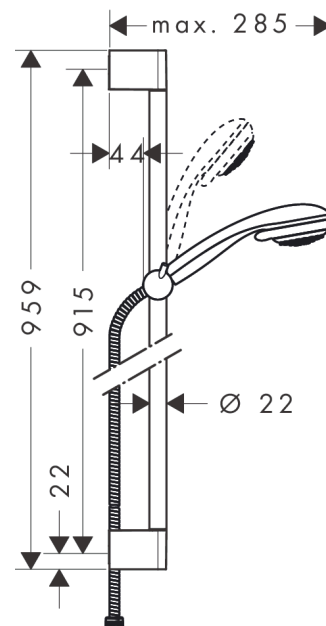

Crometta 85
Brauseset Multi mit Brausestange 90 cm
 Oberfläche: **Chrom** Artikelnummer: **27766000**

Beschreibung

Merkmale

- besteht aus: Handbrause, Brausestange, Brauseschlauch, Handbrausehalterung
- Brausekopfgröße: 85 mm
- Strahlart: Massagestrahl, MonoRain, Normalstrahl
- Strahlartenumstellung durch drehbare Strahlscheibe
- Neigungswinkel um 90° verstellbar, Handbrausehalterung schwenkt nach links und rechts sowie oben und unten
- maximale Durchflussmenge bei 3 bar: 16 l/min
- Mindestfließdruck: 1 bar
- Wandbefestigung: Schraubbefestigung
- Wandstützen aus Kunststoff
- Profil Brausestange: rund
- Brausestangendurchmesser: 22 mm
- Bohrabstand 915 mm

Technologie

Produktabbildung

Maßzeichnung

Crometta 85
Brauseset Multi mit Brausestange 90 cm
 Oberfläche: **Chrom** Artikelnummer: **27766000**

Durchflussdiagramm

Die Verbrauchswerte wurden praxisnah mit den dazugehörigen Armaturen (Thermostat/Mischer/ Unterputzventil) gemessen.

Crometta 85
Brauseset Multi mit Brausestange 90 cm
 Oberfläche: **Chrom** Artikelnummer: **27766000**

Einbaubeispiel

Crometta 85
Brauseset Multi mit Brausestange 90 cm
 Oberfläche: **Chrom** Artikelnummer: **27766000**

Explosionszeichnung

Baujahr: >06/08

Crometta 85
Brauset Multi mit Brausestange 90 cm
 Oberfläche: **Chrom** Artikelnummer: **27766000**

Ersatzteilliste

Baujahr: >06/08

| Pos. | Beschreibung | Artikelnummer | PG | VE |
|------|----------------------------------|---------------|----|----|
| 1 | Abdeckung | 95217000 | 4 | 1 |
| 2 | Fliesenausgleichsscheibe 7 mm | 97450000 | 98 | 1 |
| 3 | Befestigungsteile | 96179000 | 4 | 1 |
| 4 | Wandstütze | 95218000 | 3 | 1 |
| 5 | Brauseschlauch Metaflex'C 1,60 m | 28266000 | 98 | 1 |
| 6 | Schieber kompl. | 95160000 | 11 | 1 |
| 7 | Schelle zu Casetta, Ø 22 mm | 96189000 | 2 | 1 |
| 8 | Ablage Casetta | 28678000 | 98 | 1 |
| 9 | Filtereinsatz | 97708000 | 2 | 1 |
| 10 | Handbrause | 28563000 | 98 | 1 |