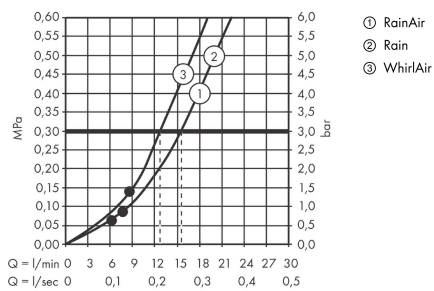

AXOR Citterio
Brauseset 0,90 m mit Handbrause 120 3jet
Oberfläche: **Polished Gold Optic** Artikelnummer: **27991990**

Durchflussdiagramm

Die Verbrauchswerte wurden praxisnah mit den dazugehörigen Armaturen (Thermostat/Mischer/Unterputzventil) gemessen.