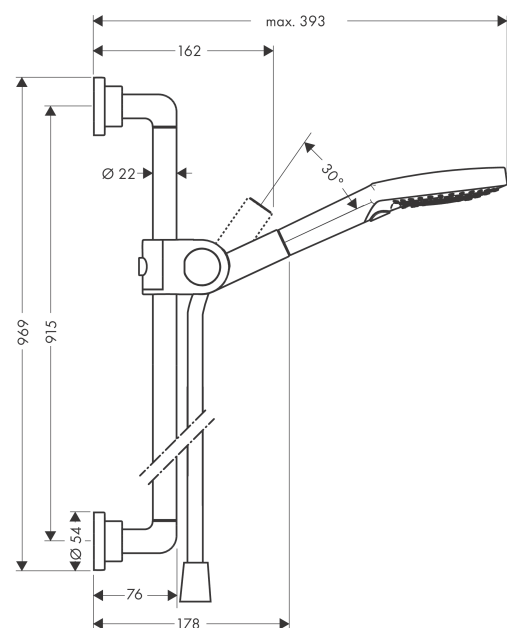

**AXOR Citterio**  
**Brauseset 0,90 m mit Handbrause 120 3jet**  
 Oberfläche: **Polished Gold Optic** Artikelnummer: **27991990**

## Merkmale

- besteht aus: Handbrause, Brausestange, Brauseschlauch, Handbrausehalterung
- Brausekopfgröße: 120 mm
- Strahlart: Rain, RainAir, WhirlAir
- komfortable Strahlartenumstellung durch Select-Taste
- um 30° verstellbarer Neigungswinkel
- Halter für Brauseschlauch mit konischer Mutter
- maximale Durchflussmenge bei 3 bar: 16 l/min
- Mindestfließdruck: 1 bar
- Wandbefestigung: Schraubbefestigung
- Wandstützen aus Metall
- Profil Brausestange: rund
- Brausestangendurchmesser: 22 mm
- Bohrabstand 915 mm
- brauseseitiger Drehwirbel gegen lästiges Verdrehen des Brauseschlauches

## Produktabbildung

## Maßzeichnung

**AXOR Citterio**  
**Brauseset 0,90 m mit Handbrause 120 3jet**  
 Oberfläche: **Polished Gold Optic** Artikelnummer: **27991990**