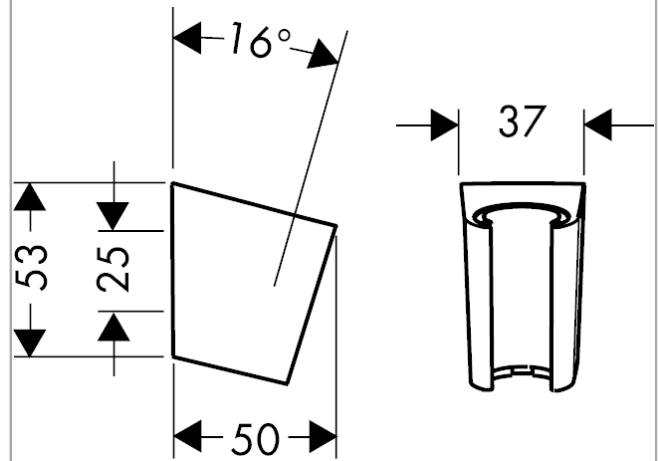

Brausehalter Porter S

Oberfläche: **Polished Gold Optic** Artikelnummer: **28331990**

Beschreibung

Merkmale

- feste Halteposition
- für Schläuche mit konischer Mutter
- Material: Kunststoff

Designpreise

Produktabbildung

Maßzeichnung

Brausehalter Porter S

Oberfläche: **Polished Gold Optic**

Artikelnummer: **28331990**

Explosionszeichnung

Baujahr: >11/16

Brausehalter Porter S

Oberfläche: **Polished Gold Optic** Artikelnummer: **28331990**