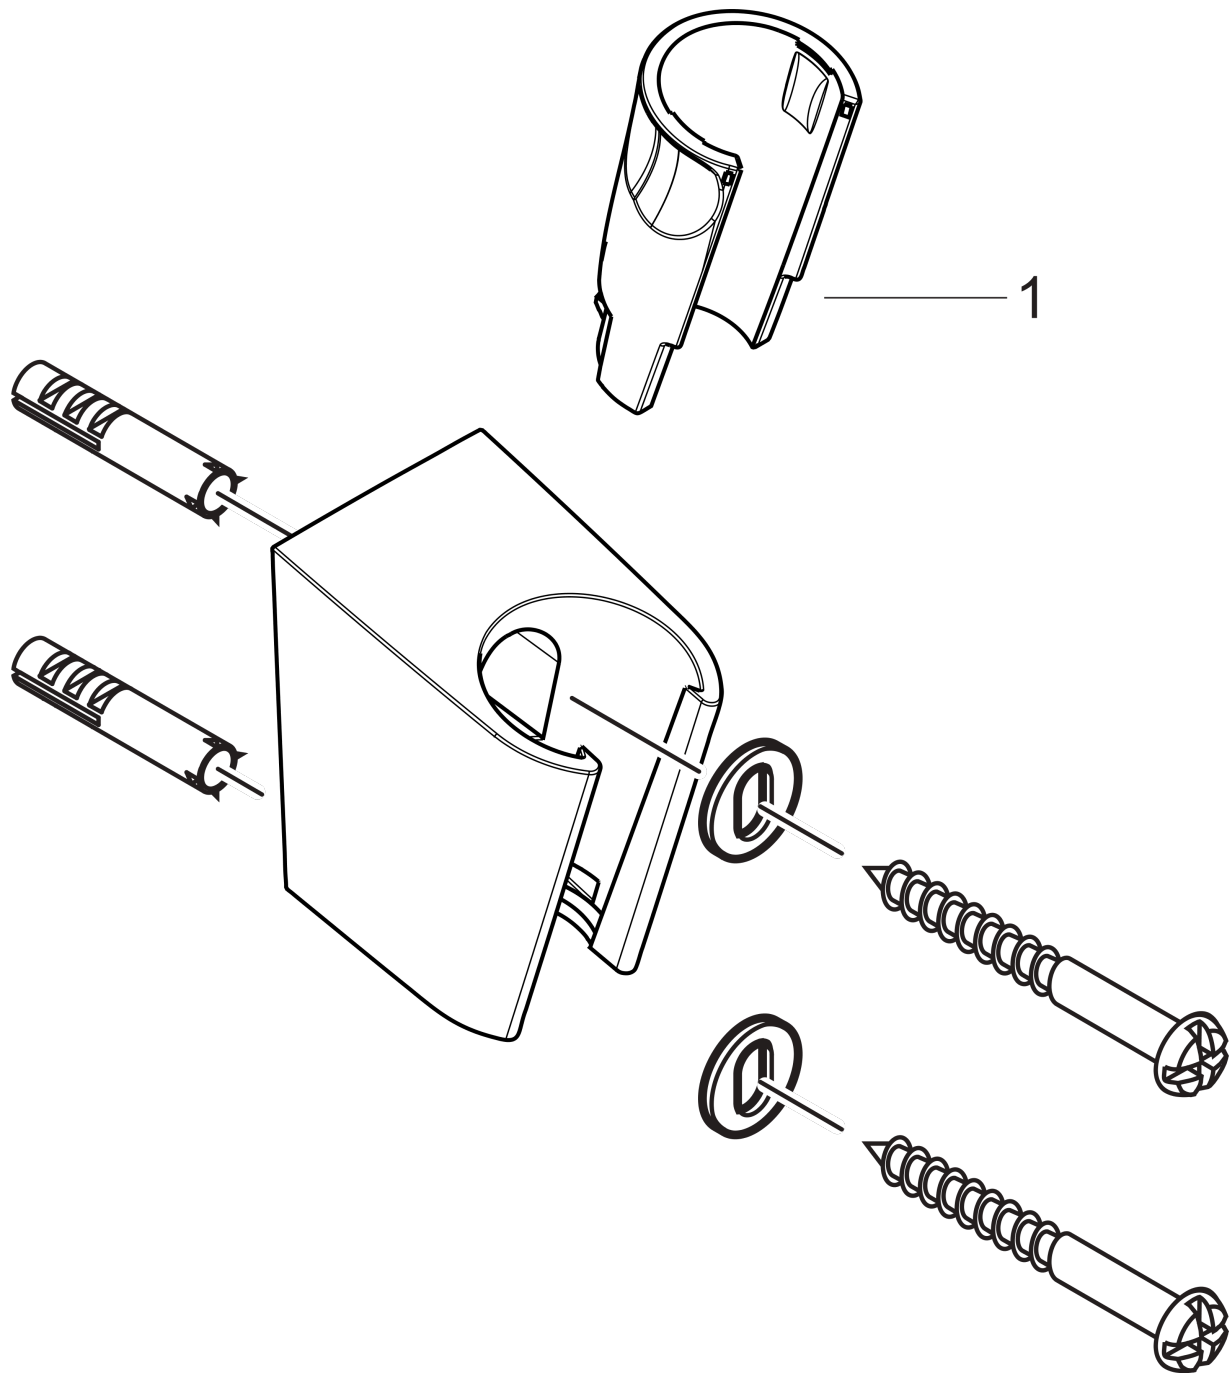

Brausehalter Porter S

Oberfläche: **Polished Gold Optic** Artikelnummer: **28331990**

Beschreibung

Merkmale

- feste Halteposition
- für Schläuche mit konischer Mutter
- Material: Kunststoff

Designpreise

Produktabbildung

Maßzeichnung

Brausehalter Porter S

Oberfläche: **Polished Gold Optic**

Artikelnummer: **28331990**

Explosionszeichnung

Baujahr: >11/16

Brausehalter Porter S

Oberfläche: **Polished Gold Optic** Artikelnummer: **28331990**