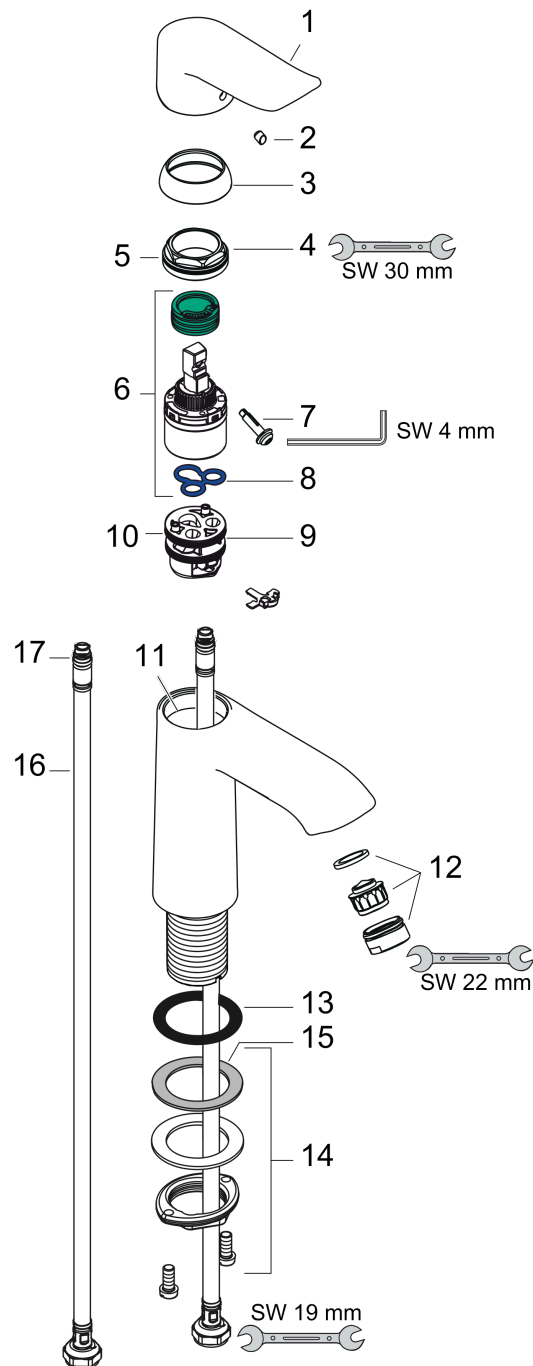

Metris

Einhebel-Waschtischmischer 110 LowFlow 3,5 l/min ohne Ablaufgarnitur

Oberfläche: **Chrom** Artikelnummer: **31204000**

Beschreibung

Merkmale

- ComfortZone 110
- Ausladung: 116 mm
- Auslaufhöhe: 100 mm
- Griffvariante: Hebelgriff
- Strahlart: Normalstrahl
- maximale Durchflussmenge bei 3 bar: 3,5 l/min
- Keramikmischsystem
- Temperaturbegrenzung einstellbar
- für Durchlauferhitzer geeignet
- Anschlussart: G $\frac{3}{8}$ Anschlussschläuche
- Anschlussgröße: DN15
- EU-Taxonomie: max. 6 l/min - wesentlicher Beitrag (SC) möglich

Technologie

Produktabbildung

Maßzeichnung

Durchflussdiagramm

Metris

Einhebel-Waschtischmischer 110 LowFlow 3,5 l/min ohne Ablaufgarnitur

Oberfläche: **Chrom** Artikelnummer: **31204000**

Explosionszeichnung

Baujahr: >04/17

Metris

Einhebel-Waschtischmischer 110 LowFlow 3,5 l/min ohne Ablaufgarnitur

Oberfläche: **Chrom** Artikelnummer: **31204000**

Ersatzteilliste

Baujahr: >04/17

Pos.	Beschreibung	Artikelnummer	PG	VE
1	Griff	95519000	9	1
2	Griffstopfen	96338000	1	1
3	Kappe	97406000	6	1
4	Mutter	97209000	5	1
5	O-Ring 32x2	98193000	1	1
6	Kartusche kpl.	95646000	13	1
7	Sicherungsschraube	95140000	2	1
8	Dichtung	95008000	3	1
9	Adapter für Kartusche	98750000	4	1
10	O-Ring 30x2	98186000	1	1
11	O-Ring 35x2	92604000	2	1
12	Luftsprudler M24x1	98453000	6	1
13	Flachdichtung	98749000	2	1
14	Schaftbefestigung kpl. (Ø 32)	13961000	7	1
15	Gleitring	97548000	1	1
16	Anschlussschlauch 450 mm M8x0,75 G3/8	97206000	8	1
17	O-Ring 6,6x1,6	93019000	1	1