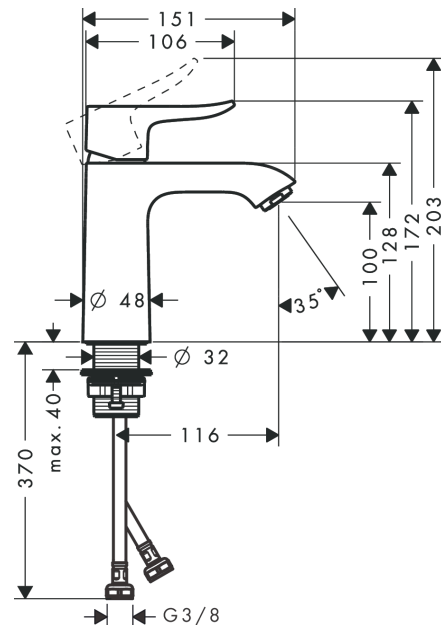

Metris

Einhebel-Waschtischmischer 110 LowFlow 3,5 l/min ohne Ablaufgarnitur

Oberfläche: **Chrom** Artikelnummer: **31204000**

Beschreibung

Merkmale

- ComfortZone 110
- Ausladung: 116 mm
- Auslaufhöhe: 100 mm
- Griffvariante: Hebelgriff
- Strahlart: Normalstrahl
- maximale Durchflussmenge bei 3 bar: 3,5 l/min
- Keramikmischsystem
- Temperaturbegrenzung einstellbar
- für Durchlauferhitzer geeignet
- Anschlussart: G $\frac{3}{8}$ Anschlussschläuche
- Anschlussgröße: DN15
- EU-Taxonomie: max. 6 l/min - wesentlicher Beitrag (SC) möglich

Technologie

Produktabbildung

Maßzeichnung

Durchflussdiagramm

Metris

Einhebel-Waschtischmischer 110 LowFlow 3,5 l/min ohne Ablaufgarnitur

Oberfläche: **Chrom** Artikelnummer: **31204000**

Explosionszeichnung

Baujahr: >04/17

Metris

Einhebel-Waschtischmischer 110 LowFlow 3,5 l/min ohne Ablaufgarnitur

Oberfläche: **Chrom** Artikelnummer: **31204000**

Ersatzteilliste

Baujahr: >04/17

Pos.	Beschreibung	Artikelnummer	PG	VE
1	Griff	95519000	9	1
2	Griffstopfen	96338000	1	1
3	Kappe	97406000	6	1
4	Mutter	97209000	5	1
5	O-Ring 32x2	98193000	1	1
6	Kartusche kpl.	95646000	13	1
7	Sicherungsschraube	95140000	2	1
8	Dichtung	95008000	3	1
9	Adapter für Kartusche	98750000	4	1
10	O-Ring 30x2	98186000	1	1
11	O-Ring 35x2	92604000	2	1
12	Luftsprudler M24x1	98453000	6	1
13	Flachdichtung	98749000	2	1
14	Schaftbefestigung kpl. (Ø 32)	13961000	7	1
15	Gleitring	97548000	1	1
16	Anschlussschlauch 450 mm M8x0,75 G3/8	97206000	8	1
17	O-Ring 6,6x1,6	93019000	1	1