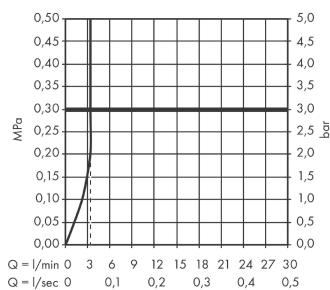

Metris

Einhebel-Waschtischmischer 110 LowFlow 3,5 l/min ohne Ablaufgarnitur

Oberfläche: **Chrom** Artikelnummer: **31204000**

Beschreibung

Merkmale

- ComfortZone 110
- Ausladung: 116 mm
- Auslaufhöhe: 100 mm
- Griffvariante: Hebelgriff
- Strahlart: Normalstrahl
- maximale Durchflussmenge bei 3 bar: 3,5 l/min
- Keramikmischsystem
- Temperaturbegrenzung einstellbar
- für Durchlauferhitzer geeignet
- Anschlussart: G $\frac{3}{8}$ Anschlussschläuche
- Anschlussgröße: DN15
- EU-Taxonomie: max. 6 l/min - wesentlicher Beitrag (SC) möglich

Technologie

Produktabbildung

Maßzeichnung

Durchflussdiagramm

Metris

Einhebel-Waschtischmischer 110 LowFlow 3,5 l/min ohne Ablaufgarnitur

Oberfläche: **Chrom** Artikelnummer: **31204000**

Explosionszeichnung

Baujahr: >04/17

Metris

Einhebel-Waschtischmischer 110 LowFlow 3,5 l/min ohne Ablaufgarnitur

Oberfläche: **Chrom** Artikelnummer: **31204000**

Ersatzteilliste

Baujahr: >04/17

Pos.	Beschreibung	Artikelnummer	PG	VE
1	Griff	95519000	9	1
2	Griffstopfen	96338000	1	1
3	Kappe	97406000	6	1
4	Mutter	97209000	5	1
5	O-Ring 32x2	98193000	1	1
6	Kartusche kpl.	95646000	13	1
7	Sicherungsschraube	95140000	2	1
8	Dichtung	95008000	3	1
9	Adapter für Kartusche	98750000	4	1
10	O-Ring 30x2	98186000	1	1
11	O-Ring 35x2	92604000	2	1
12	Luftsprudler M24x1	98453000	6	1
13	Flachdichtung	98749000	2	1
14	Schaftbefestigung kpl. (Ø 32)	13961000	7	1
15	Gleitring	97548000	1	1
16	Anschlussschlauch 450 mm M8x0,75 G3/8	97206000	8	1
17	O-Ring 6,6x1,6	93019000	1	1