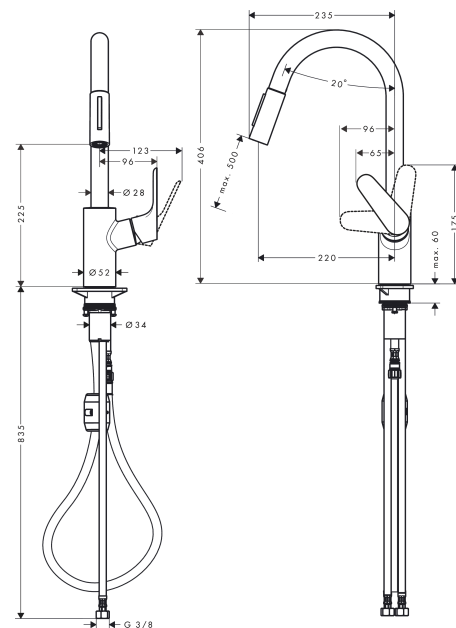

Technologie

Designpreise

Produktabbildung

Maßzeichnung

Focus M41

Einhebel-Küchenmischer 240, Ausziehbrause, 2jet

Oberfläche: **Edelstahl Finish** Artikelnummer: **31815800**

Durchflussdiagramm

Focus M41

Einhebel-Küchenmischer 240, Ausziehbrause, 2jet

Oberfläche: **Edelstahl Finish** Artikelnummer: **31815800**

Explosionszeichnung

Baujahr: >08/19

Focus M41

Einhebel-Küchenmischer 240, Ausziehbrause, 2jet

Oberfläche: **Edelstahl Finish** Artikelnummer: **31815800**

Ersatzteilliste

Baujahr: >08/19

Pos.	Beschreibung	Artikelnummer	PG	VE
1	Auslauf kpl.	95562800	16	1
2	Mutter	92755000	6	1
3	O-Ring 11x2	98127000	1	1
4	Sieb	97735000	1	1
5	Ausziehbrause	98459800	16	1
6	Rückflußverhinderer-Set DW 15	97350000	6	1
7	O-Ring 18x1,5	98231000	1	1
8	Strahlregler laminar M22x1 (15 l/min)	95909000	10	1
9	O-Ring 20x1	98140000	1	1
10	Serviceschlüssel	95910000	3	1
11	Gleitring-Set	93428000	1	1
12	Griff	98460800	13	1
13	Griffstopfen	96338000	1	1
14	Kappe	95498800	7	1
15	O-Ring 32x2	98193000	1	1
16	Mutter	97209000	5	1
17	Kartusche kpl.	92730000	11	1
18	Sicherungsschraube	95140000	2	1
19	Dichtung	95008000	3	1
20	Befestigungsteil	97523000	2	1
21	Schaftbefestigung kpl. (spezial)	93253000	6	1
22	Gewicht	92500000	9	1
23	Schlauch 1,50 m	95507000	12	1
24	Anschlussschlauch 600 mm M10x1	95561000	7	1
25	O-Ring 8x1,75	97827000	1	1
26	Anschlussschlauch 900 mm M8x0,75 G3/8	96316000	9	1
27	O-Ring 7x1,5	98422000	1	1