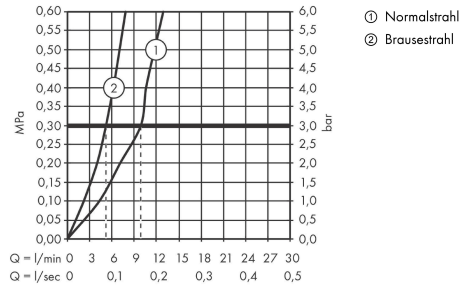

Technologie

Designpreise

Produktabbildung

Maßzeichnung

Focus M41

Einhebel-Küchenmischer 240, Ausziehbrause, 2jet

Oberfläche: **Edelstahl Finish** Artikelnummer: **31815800**

Durchflussdiagramm