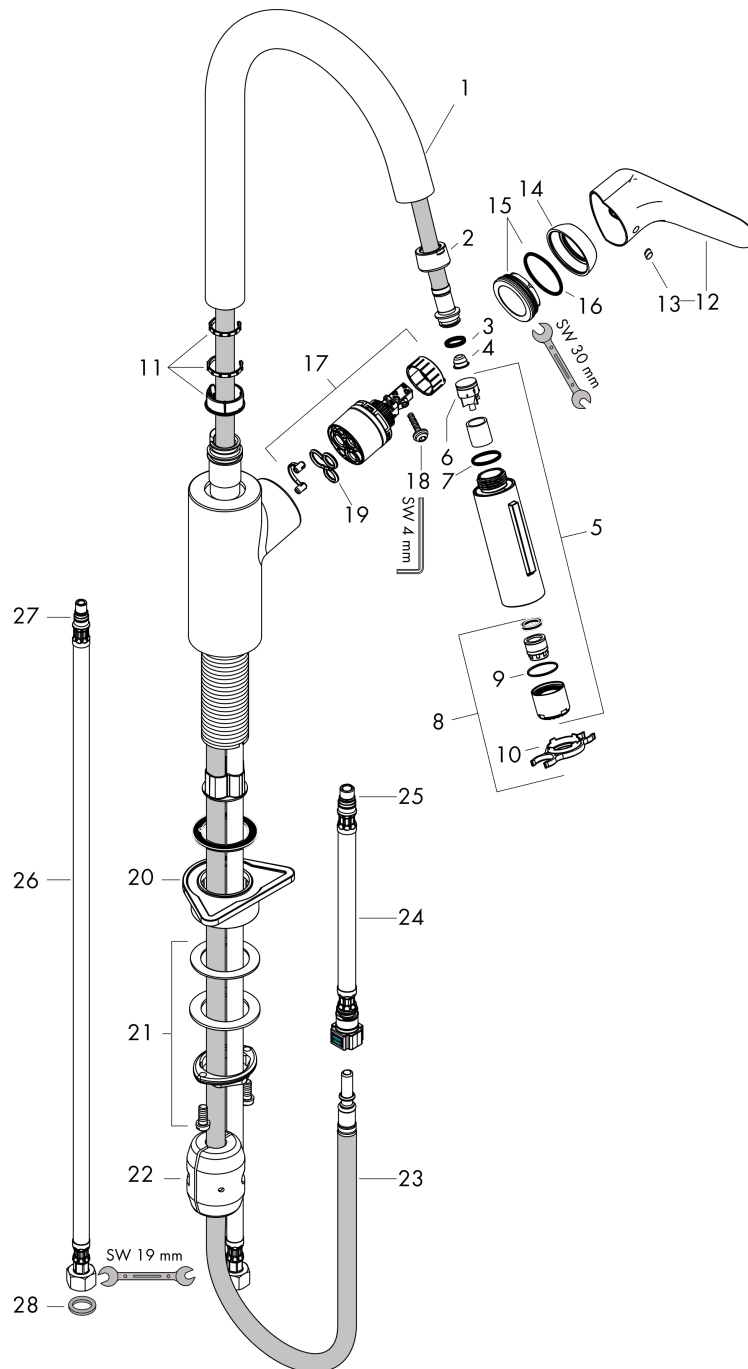

Technologie

Designpreise

Produktabbildung

Maßzeichnung

Focus M41

Einhebel-Küchenmischer 240, Ausziehbrause, 2jet

Oberfläche: **Edelstahl Finish** Artikelnummer: **31815800**

Durchflussdiagramm

Focus M41

Einhebel-Küchenmischer 240, Ausziehbrause, 2jet

Oberfläche: **Edelstahl Finish** Artikelnummer: **31815800**

Explosionszeichnung

Baujahr: >08/19

Focus M41

Einhebel-Küchenmischer 240, Ausziehbrause, 2jet

Oberfläche: **Edelstahl Finish** Artikelnummer: **31815800**

Ersatzteilliste

Baujahr: >08/19

Pos.	Beschreibung	Artikelnummer	PG	VE
1	Auslauf kpl.	95562800	16	1
2	Mutter	92755000	6	1
3	O-Ring 11x2	98127000	1	1
4	Sieb	97735000	1	1
5	Ausziehbrause	98459800	16	1
6	Rückflußverhinderer-Set DW 15	97350000	6	1
7	O-Ring 18x1,5	98231000	1	1
8	Strahlregler laminar M22x1 (15 l/min)	95909000	10	1
9	O-Ring 20x1	98140000	1	1
10	Serviceschlüssel	95910000	3	1
11	Gleitring-Set	93428000	1	1
12	Griff	98460800	13	1
13	Griffstopfen	96338000	1	1
14	Kappe	95498800	7	1
15	O-Ring 32x2	98193000	1	1
16	Mutter	97209000	5	1
17	Kartusche kpl.	92730000	11	1
18	Sicherungsschraube	95140000	2	1
19	Dichtung	95008000	3	1
20	Befestigungsteil	97523000	2	1
21	Schaftbefestigung kpl. (spezial)	93253000	6	1
22	Gewicht	92500000	9	1
23	Schlauch 1,50 m	95507000	12	1
24	Anschlussschlauch 600 mm M10x1	95561000	7	1
25	O-Ring 8x1,75	97827000	1	1
26	Anschlussschlauch 900 mm M8x0,75 G3/8	96316000	9	1
27	O-Ring 7x1,5	98422000	1	1