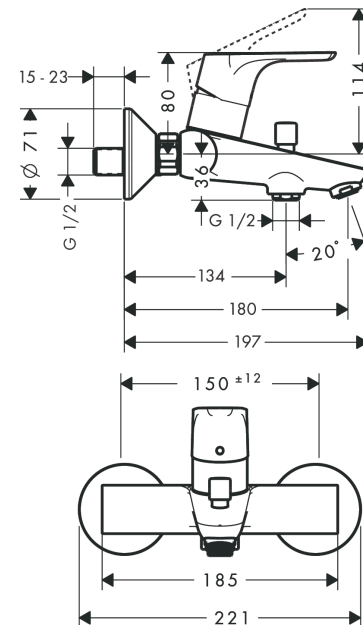

Focus

Einhebel-Wannenmischer Aufputz

Oberfläche: **Chrom** Artikelnummer: **31940000**

Beschreibung

Merkmale

- 2 Verbraucher
- Ausladung: 180 mm
- Stichmaß: 150 ± 12 mm
- Strahlart Armatur: Normalstrahl
- maximale Durchflussmenge bei 3 bar: 19,8 l/min
- Durchfluss für Wanneneinlauf bei 3 bar: 19,8 l/min
- Durchfluss für Handbrause bei 3 bar: 15,4 l/min
- Keramikmischsystem
- Temperaturbegrenzung einstellbar
- Umsteller mit automatischer Rückstellung
- Eigensicher gegen Rückfließen, nach DIN EN 1717
- mit Schalldämpfer
- für Durchlauferhitzer geeignet
- Anschlussgröße: DN15
- Anschlussart: S-Anschlüsse
- Wandmontage
- min. Betriebsdruck: 1 bar
- max. Betriebsdruck: 10 bar
- DVGW NW-6506BU0221
- PA-IX 18906/ICB
- EPD Shower and Bath Faucets

Technologie

Zertifikate / Nachhaltigkeit

Produktabbildung

Maßzeichnung

Focus

Einhebel-Wannenmischer Aufputz

Oberfläche: **Chrom** Artikelnummer: **31940000**

Durchflussdiagramm