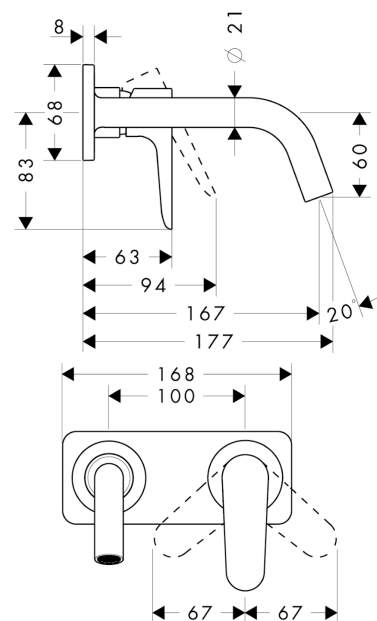

AXOR Citterio M

Einhebel-Waschtischmischer Unterputz für Wandmontage mit Auslauf 167 mm und Platte

Oberfläche: Polished Gold Optic Artikelnummer: 34112990

Merkmale

- besteht aus: Einhebel-Waschtischmischer Unterputz für Wandmontage, Ablaufgarnitur
- Ausladung: 167 mm
- Griffvariante: Hebelgriff
- Strahlart: Normalstrahl
- maximale Durchflussmenge bei 3 bar: 5 l/min
- Keramikmischsystem
- Temperaturbegrenzung einstellbar
- für Durchlauferhitzer geeignet
- unverschleißbare Ablaufgarnitur
- Anschlussart: Grundkörper
- Anschlussgröße: DN15
- Griff rechts oder links positionierbar, abhängig von der Installation des Grundkörpers
- EU-Taxonomie: max. 6 l/min - wesentlicher Beitrag (SC) möglich
- PA-IX 18117/IO

Technologie

Produktabbildung

Maßzeichnung

AXOR Citterio M
Einhebel-Waschtischmischer Unterputz für Wandmontage mit Auslauf 167 mm und Platte
 Oberfläche: **Polished Gold Optic** Artikelnummer: **34112990**

Durchflussdiagramm

AXOR Citterio M

Einhebel-Waschtismischer Unterputz für Wandmontage mit Auslauf 167 mm und Platte

Oberfläche: Polished Gold Optic Artikelnummer: 34112990

Einbaubeispiel