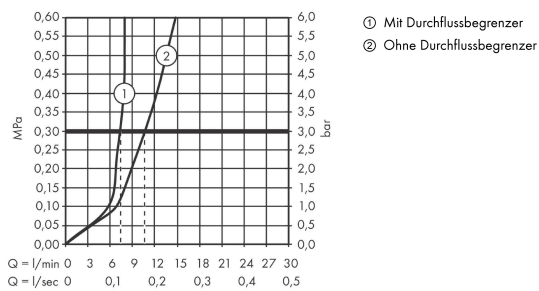

AXOR Citterio M

Einhebel-Waschtischmischer Unterputz für Wandmontage mit Auslauf 167 mm und Platte

Oberfläche: Polished Gold Optic Artikelnummer: 34112990

Merkmale

- besteht aus: Einhebel-Waschtischmischer Unterputz für Wandmontage, Ablaufgarnitur
- Ausladung: 167 mm
- Griffvariante: Hebelgriff
- Strahlart: Normalstrahl
- maximale Durchflussmenge bei 3 bar: 5 l/min
- Keramikmischsystem
- Temperaturbegrenzung einstellbar
- für Durchlauferhitzer geeignet
- unverschleißbare Ablaufgarnitur
- Anschlussart: Grundkörper
- Anschlussgröße: DN15
- Griff rechts oder links positionierbar, abhängig von der Installation des Grundkörpers
- EU-Taxonomie: max. 6 l/min - wesentlicher Beitrag (SC) möglich
- PA-IX 18117/IO

Technologie

Produktabbildung

Maßzeichnung

AXOR Citterio M
Einhebel-Waschtischmischer Unterputz für Wandmontage mit Auslauf 167 mm und Platte
 Oberfläche: **Polished Gold Optic** Artikelnummer: **34112990**

Durchflussdiagramm

AXOR Citterio M

Einhebel-Waschtismischer Unterputz für Wandmontage mit Auslauf 167 mm und Platte

Oberfläche: Polished Gold Optic Artikelnummer: 34112990

Einbaubeispiel