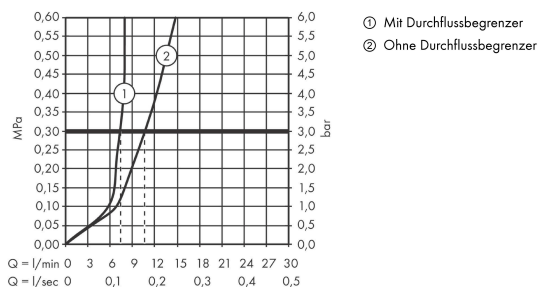

AXOR Citterio M

Einhebel-Waschtischmischer Unterputz für Wandmontage mit Auslauf 227 mm und Platte

Oberfläche: Polished Gold Optic Artikelnummer: 34115990

Merkmale

- besteht aus: Einhebel-Waschtischmischer Unterputz für Wandmontage, Ablaufgarnitur
- Ausladung: 227 mm
- Griffvariante: Hebelgriff
- Strahlart: Normalstrahl
- maximale Durchflussmenge bei 3 bar: 5 l/min
- Keramikmischsystem
- Temperaturbegrenzung einstellbar
- für Durchlauferhitzer geeignet
- unverschleißbare Ablaufgarnitur
- Anschlussart: Grundkörper
- Anschlussgröße: DN15
- Griff rechts oder links positionierbar, abhängig von der Installation des Grundkörpers
- EU-Taxonomie: max. 6 l/min - wesentlicher Beitrag (SC) möglich
- PA-IX 18117/IO

Technologie

Produktabbildung

Maßzeichnung

AXOR Citterio M
Einhebel-Waschtismischer Unterputz für Wandmontage mit Auslauf 227 mm und Platte
 Oberfläche: **Polished Gold Optic** Artikelnummer: **34115990**

Durchflussdiagramm

AXOR Citterio M

Einhebel-Waschtismischer Unterputz für Wandmontage mit Auslauf 227 mm und Platte

Oberfläche: Polished Gold Optic Artikelnummer: 34115990

Einbaubeispiel