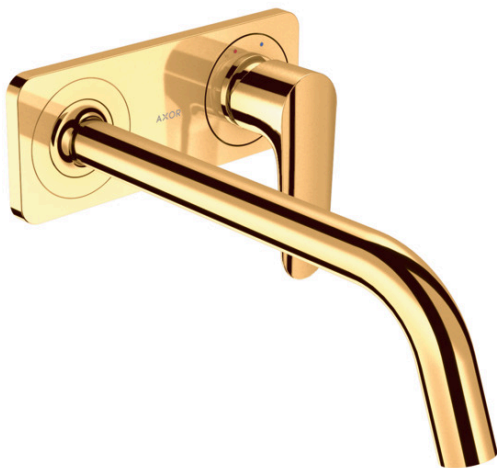

AXOR Citterio M

Einhebel-Waschtischmischer Unterputz für Wandmontage mit Auslauf 227 mm und Platte

Oberfläche: Polished Gold Optic Artikelnummer: 34115990

Merkmale

- besteht aus: Einhebel-Waschtischmischer Unterputz für Wandmontage, Ablaufgarnitur
- Ausladung: 227 mm
- Griffvariante: Hebelgriff
- Strahlart: Normalstrahl
- maximale Durchflussmenge bei 3 bar: 5 l/min
- Keramikmischsystem
- Temperaturbegrenzung einstellbar
- für Durchlauferhitzer geeignet
- unverschleißbare Ablaufgarnitur
- Anschlussart: Grundkörper
- Anschlussgröße: DN15
- Griff rechts oder links positionierbar, abhängig von der Installation des Grundkörpers
- EU-Taxonomie: max. 6 l/min - wesentlicher Beitrag (SC) möglich
- PA-IX 18117/IO

Technologie

Produktabbildung

Maßzeichnung

AXOR Citterio M
Einhebel-Waschtismischer Unterputz für Wandmontage mit Auslauf 227 mm und Platte
 Oberfläche: **Polished Gold Optic** Artikelnummer: **34115990**

Durchflussdiagramm

AXOR Citterio M

Einhebel-Waschtismischer Unterputz für Wandmontage mit Auslauf 227 mm und Platte

Oberfläche: Polished Gold Optic Artikelnummer: 34115990

Einbaubeispiel