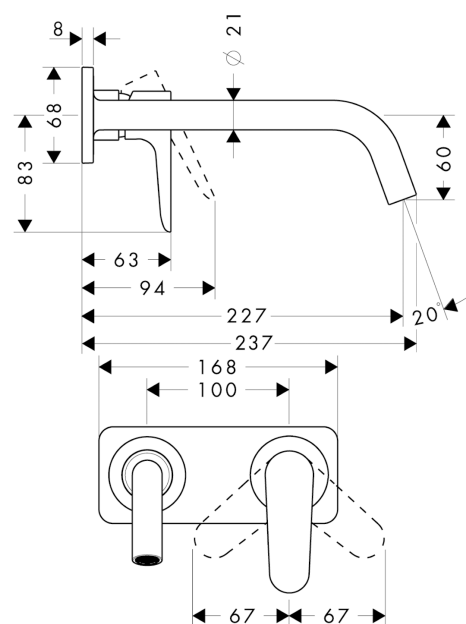

AXOR Citterio M

Einhebel-Waschtischmischer Unterputz für Wandmontage mit Auslauf 227 mm und Platte

Oberfläche: Polished Gold Optic Artikelnummer: 34115990

Merkmale

- besteht aus: Einhebel-Waschtischmischer Unterputz für Wandmontage, Ablaufgarnitur
- Ausladung: 227 mm
- Griffvariante: Hebelgriff
- Strahlart: Normalstrahl
- maximale Durchflussmenge bei 3 bar: 5 l/min
- Keramikmischsystem
- Temperaturbegrenzung einstellbar
- für Durchlauferhitzer geeignet
- unverschleißbare Ablaufgarnitur
- Anschlussart: Grundkörper
- Anschlussgröße: DN15
- Griff rechts oder links positionierbar, abhängig von der Installation des Grundkörpers
- EU-Taxonomie: max. 6 l/min - wesentlicher Beitrag (SC) möglich
- PA-IX 18117/IO

Technologie

Produktabbildung

Maßzeichnung

AXOR Citterio M
Einhebel-Waschtismischer Unterputz für Wandmontage mit Auslauf 227 mm und Platte
 Oberfläche: **Polished Gold Optic** Artikelnummer: **34115990**

Durchflussdiagramm

AXOR Citterio M

Einhebel-Waschtismischer Unterputz für Wandmontage mit Auslauf 227 mm und Platte

Oberfläche: Polished Gold Optic Artikelnummer: 34115990

Einbaubeispiel