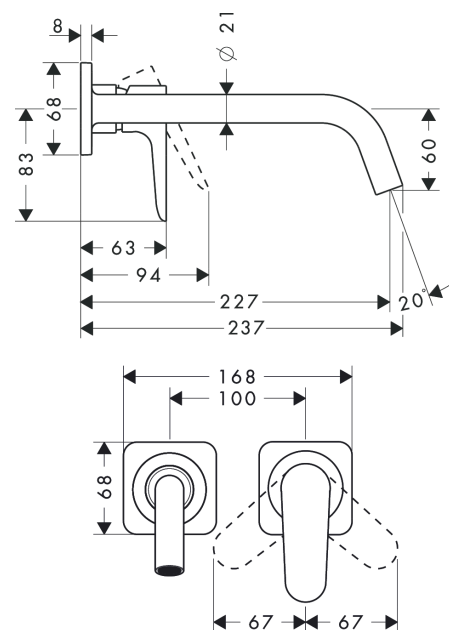

### Merkmale

- besteht aus: Einhebel-Waschtischmischer Unterputz für Wandmontage, Ablaufgarnitur
- Ausladung: 227 mm
- Griffvariante: Hebelgriff
- Strahlart: Normalstrahl
- maximale Durchflussmenge bei 3 bar: 5 l/min
- Keramikmischsystem
- Temperaturbegrenzung einstellbar
- für Durchlauferhitzer geeignet
- unverschleißbare Ablaufgarnitur
- Anschlussart: Grundkörper
- Anschlussgröße: DN15
- Griff rechts oder links positionierbar, abhängig von der Installation des Grundkörpers
- EU-Taxonomie: max. 6 l/min - wesentlicher Beitrag (SC) möglich
- PA-IX 18117/IO

### Maßzeichnung