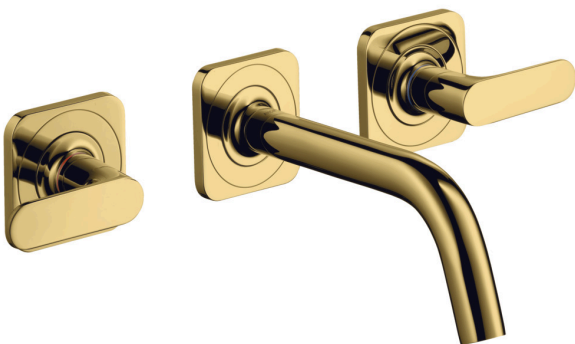

AXOR Citterio M

3-Loch Waschtischarmatur Unterputz für Wandmontage mit Auslauf 166 mm, Hebelgriffen und Rosetten

Oberfläche: **Polished Gold Optic** Artikelnummer: **34313990**

Merkmale

- besteht aus: 3-Loch Waschtischarmatur Unterputz für Wandmontage, Ablaufgarnitur
- Ausladung: 166 mm
- Griffvariante: Hebelgriff
- Strahlart: Normalstrahl
- maximale Durchflussmenge bei 3 bar: 5 l/min
- Keramikventile heiß/kalt 90°
- für Durchlauferhitzer geeignet
- unverschleißbare Ablaufgarnitur
- Anschlussart: Grundkörper
- Anschlussgröße: DN15
- EU-Taxonomie: max. 6 l/min - wesentlicher Beitrag (SC) möglich
- P-IX 9380/IA

Technologie

Produktabbildung