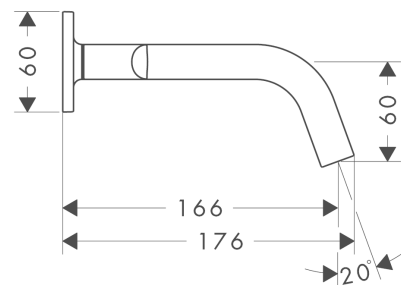

## AXOR Citterio M

**3-Loch Waschtischarmatur Unterputz für Wandmontage mit Auslauf 166 mm, Hebelgriffen und Rosetten**

Oberfläche: **Polished Gold Optic** Artikelnummer: **34313990**

### Merkmale

- besteht aus: 3-Loch Waschtischarmatur Unterputz für Wandmontage, Ablaufgarnitur
- Ausladung: 166 mm
- Griffvariante: Hebelgriff
- Strahlart: Normalstrahl
- maximale Durchflussmenge bei 3 bar: 5 l/min
- Keramikventile heiß/kalt 90°
- für Durchlauferhitzer geeignet
- unverschleißbare Ablaufgarnitur
- Anschlussart: Grundkörper
- Anschlussgröße: DN15
- EU-Taxonomie: max. 6 l/min - wesentlicher Beitrag (SC) möglich
- P-IX 9380/IA

### Maßzeichnung