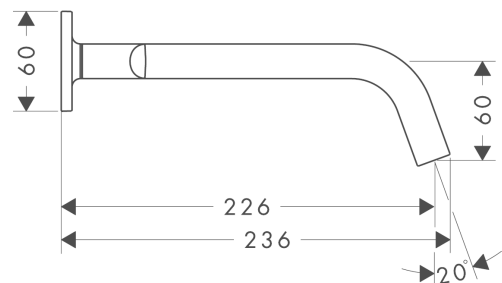

AXOR Citterio M

3-Loch Waschtischarmatur Unterputz für Wandmontage mit Auslauf 226 mm, Hebelgriffen und Rosetten

Oberfläche: **Polished Gold Optic** Artikelnummer: **34315990**

Merkmale

- besteht aus: 3-Loch Waschtischarmatur Unterputz für Wandmontage, Ablaufgarnitur
- Ausladung: 226 mm
- Griffvariante: Hebelgriff
- Strahlart: Normalstrahl
- maximale Durchflussmenge bei 3 bar: 5 l/min
- Keramikventile heiß/kalt 90°
- für Durchlauferhitzer geeignet
- unverschleißbare Ablaufgarnitur
- Anschlussart: Grundkörper
- Anschlussgröße: DN15
- EU-Taxonomie: max. 6 l/min - wesentlicher Beitrag (SC) möglich
- P-IX 9380/IA

Technologie

Produktabbildung

Maßzeichnung

AXOR Citterio M

3-Loch Waschtischarmatur Unterputz für Wandmontage mit Auslauf 226 mm, Hebelgriffen und Rosetten

Oberfläche: **Polished Gold Optic** Artikelnummer: **34315990**