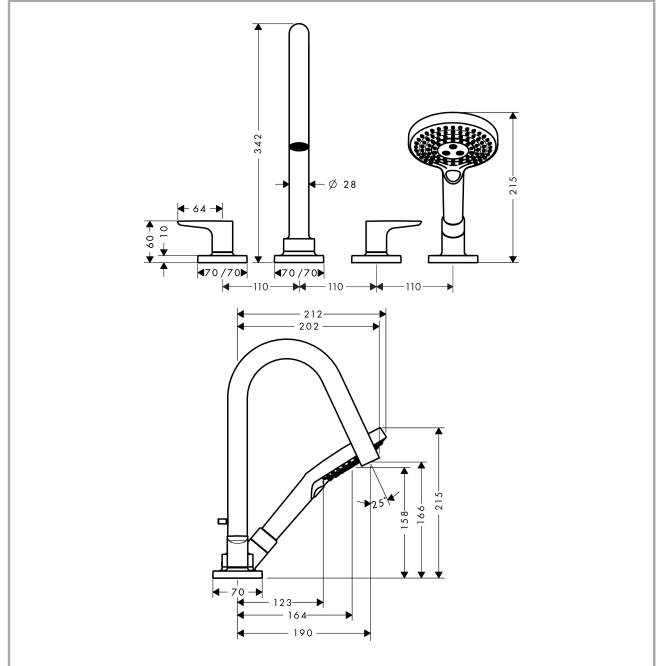

AXOR Citterio M

4-Loch Fliesenrandarmatur mit Hebelgriffen und Rosetten

Oberfläche: **Polished Gold Optic** Artikelnummer: **34454990**

Merkmale

- besteht aus: 4-Loch Fliesenrandarmatur, Handbrause, Brausehalter
- 2 Verbraucher
- Ausladung: 190 mm
- Strahlart Armatur: Normalstrahl
- Strahlart Handbrause: Rain, RainAir, WhirlAir
- Maximale Ausziehlänge Handbrause: 1,10 m
- maximale Durchflussmenge bei 3 bar: 18 l/min
- Durchfluss für Wanneneinlauf bei 3 bar: 20 l/min
- Durchfluss für Handbrause bei 3 bar: 18 l/min
- Keramikventile heiß/kalt 90°
- Umsteller mit automatischer Rückstellung
- Rückflussverhinderer
- Anschlussgröße: DN15
- Anschlussart: Grundkörper
- Fliesenrandmontage
- min. Betriebsdruck: 1 bar
- max. Betriebsdruck: 10 bar
- PA-IX 8727/ICB

Technologie

AXOR Citterio M
4-Loch Fliesenrandarmatur mit Hebelgriffen und Rosetten
 Oberfläche: **Polished Gold Optic** Artikelnummer: **34454990**

Produktabbildung

Maßzeichnung

Durchflussdiagramm