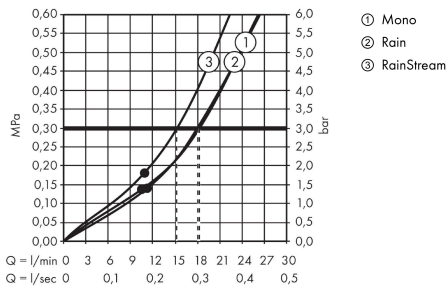

AXOR ShowerSolutions

Kopfbrause 460/300 3jet mit Brausearm und softsquare Rosette

Oberfläche: **Polished Gold Optic** Artikelnummer: **35276990**

Merkmale

- besteht aus: Kopfbrause, Brausearm, Rosette
- Brausekopfgröße: 466 x 300 mm
- Strahlart: Rain, RainStream, Mono
- Material Strahlscheibe: Metall
- Brausearmlänge 460 mm
- maximale Durchflussmenge bei 3 bar: 18 l/min
- Durchflussmenge Rain Strahl (bei 3 bar): 18 l/min
- Durchflussmenge RainStream Strahl (bei 3 bar): 15 l/min
- Durchflussmenge Mono Strahl (bei 3 bar): 18 l/min
- Mindestfließdruck: 1,5 bar
- Strahlscheibe zur Reinigung abnehmbar
- Kopfbrause zur Reinigung abnehmbar
- Montage: Wand Unterputz Installation auf iBox universal
- Anschlussart: Grundkörper
- für Durchlauferhitzer geeignet

Technologie

Produktabbildung

Maßzeichnung

AXOR ShowerSolutions

Kopfbrause 460/300 3jet mit Brausearm und softsquare Rosette

Oberfläche: **Polished Gold Optic** Artikelnummer: **35276990**

Durchflussdiagramm

Die Verbrauchswerte wurden praxisnah mit den dazugehörigen Armaturen (Thermostat/Mischer/Unterputzventil) gemessen.