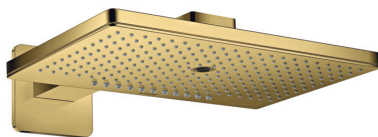

AXOR ShowerSolutions

Kopfbrause 460/300 3jet mit Brausearm und softsquare Rosette

Oberfläche: **Polished Gold Optic** Artikelnummer: **35276990**

Merkmale

- besteht aus: Kopfbrause, Brausearm, Rosette
- Brausekopfgröße: 466 x 300 mm
- Strahlart: Rain, RainStream, Mono
- Material Strahlscheibe: Metall
- Brausearmlänge 460 mm
- maximale Durchflussmenge bei 3 bar: 18 l/min
- Durchflussmenge Rain Strahl (bei 3 bar): 18 l/min
- Durchflussmenge RainStream Strahl (bei 3 bar): 15 l/min
- Durchflussmenge Mono Strahl (bei 3 bar): 18 l/min
- Mindestfließdruck: 1,5 bar
- Strahlscheibe zur Reinigung abnehmbar
- Kopfbrause zur Reinigung abnehmbar
- Montage: Wand Unterputz Installation auf iBox universal
- Anschlussart: Grundkörper
- für Durchlauferhitzer geeignet

Technologie

Produktabbildung

Maßzeichnung

AXOR ShowerSolutions

Kopfbrause 460/300 3jet mit Brausearm und softsquare Rosette

Oberfläche: **Polished Gold Optic** Artikelnummer: **35276990**

Durchflussdiagramm