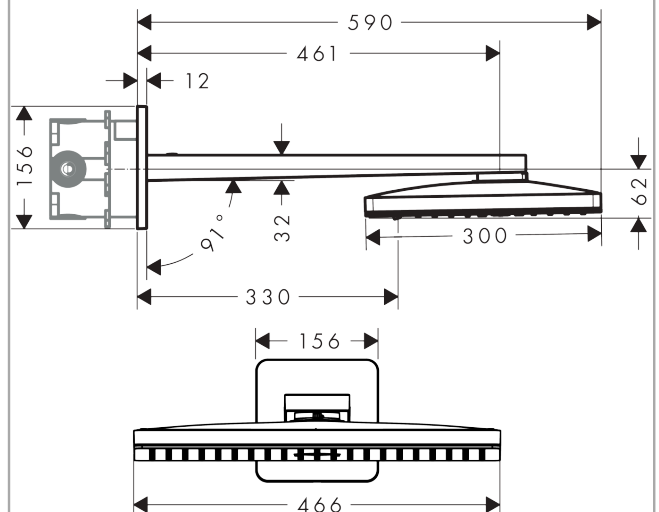

AXOR ShowerSolutions

Kopfbrause 460/300 3jet mit Brausearm und softsquare Rosette

Oberfläche: **Polished Gold Optic** Artikelnummer: **35276990**

Merkmale

- besteht aus: Kopfbrause, Brausearm, Rosette
- Brausekopfgröße: 466 x 300 mm
- Strahlart: Rain, RainStream, Mono
- Material Strahlscheibe: Metall
- Brausearmlänge 460 mm
- maximale Durchflussmenge bei 3 bar: 18 l/min
- Durchflussmenge Rain Strahl (bei 3 bar): 18 l/min
- Durchflussmenge RainStream Strahl (bei 3 bar): 15 l/min
- Durchflussmenge Mono Strahl (bei 3 bar): 18 l/min
- Mindestfließdruck: 1,5 bar
- Strahlscheibe zur Reinigung abnehmbar
- Kopfbrause zur Reinigung abnehmbar
- Montage: Wand Unterputz Installation auf iBox universal
- Anschlussart: Grundkörper
- für Durchlauferhitzer geeignet

Technologie

Produktabbildung

Maßzeichnung

AXOR ShowerSolutions

Kopfbrause 460/300 3jet mit Brausearm und softsquare Rosette

Oberfläche: **Polished Gold Optic** Artikelnummer: **35276990**

Durchflussdiagramm