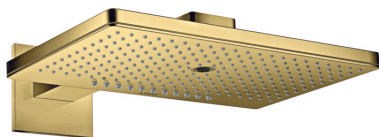

AXOR ShowerSolutions

Kopfbrause 460/300 3jet mit Brausearm und eckiger Rosette

Oberfläche: **Polished Gold Optic** Artikelnummer: **35282990**

Merkmale

- besteht aus: Kopfbrause, Brausearm, Rosette
- Brausekopfgröße: 466 x 300 mm
- Strahlart: Rain, RainStream, Mono
- Material Strahlscheibe: Metall
- Brausearmlänge 460 mm
- maximale Durchflussmenge bei 3 bar: 18 l/min
- Durchflussmenge Rain Strahl (bei 3 bar): 18 l/min
- Durchflussmenge RainStream Strahl (bei 3 bar): 15 l/min
- Durchflussmenge Mono Strahl (bei 3 bar): 18 l/min
- Mindestfließdruck: 1,5 bar
- Strahlscheibe zur Reinigung abnehmbar
- Kopfbrause zur Reinigung abnehmbar
- Montage: Wand Unterputz Installation auf iBox universal
- Anschlussart: Grundkörper
- für Durchlauferhitzer geeignet

Technologie

Produktabbildung

Maßzeichnung

AXOR ShowerSolutions
Kopfbrause 460/300 3jet mit Brausearm und eckiger Rosette
 Oberfläche: **Polished Gold Optic** Artikelnummer: **35282990**

Durchflussdiagramm