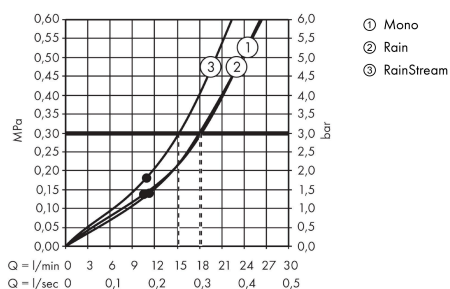

AXOR ShowerSolutions

Kopfbrause 460/300 3jet mit Brausearm und eckiger Rosette

Oberfläche: **Polished Gold Optic** Artikelnummer: **35282990**

Merkmale

- besteht aus: Kopfbrause, Brausearm, Rosette
- Brausekopfgröße: 466 x 300 mm
- Strahlart: Rain, RainStream, Mono
- Material Strahlscheibe: Metall
- Brausearmlänge 460 mm
- maximale Durchflussmenge bei 3 bar: 18 l/min
- Durchflussmenge Rain Strahl (bei 3 bar): 18 l/min
- Durchflussmenge RainStream Strahl (bei 3 bar): 15 l/min
- Durchflussmenge Mono Strahl (bei 3 bar): 18 l/min
- Mindestfließdruck: 1,5 bar
- Strahlscheibe zur Reinigung abnehmbar
- Kopfbrause zur Reinigung abnehmbar
- Montage: Wand Unterputz Installation auf iBox universal
- Anschlussart: Grundkörper
- für Durchlauferhitzer geeignet

Technologie

Produktabbildung

Maßzeichnung

AXOR ShowerSolutions
Kopfbrause 460/300 3jet mit Brausearm und eckiger Rosette
 Oberfläche: **Polished Gold Optic** Artikelnummer: **35282990**

Durchflussdiagramm

Q = l/min 0 3 6 9 12 15 18 21 24 27 30
 Q = l/sec 0 0,1 0,2 0,3 0,4 0,5

Die Verbrauchswerte wurden praxisnah mit den dazugehörigen Armaturen (Thermostat/Mischer/Unterputzventil) gemessen.

AXOR ShowerSolutions
Kopfbrause 460/300 3jet mit Brausearm und eckiger Rosette
 Oberfläche: Polished Gold Optic Artikelnummer: 35282990