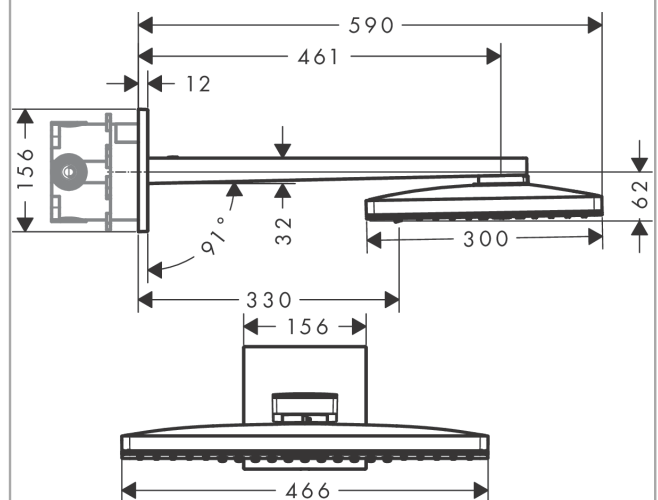

AXOR ShowerSolutions

Kopfbrause 460/300 3jet mit Brausearm und eckiger Rosette

Oberfläche: **Polished Gold Optic** Artikelnummer: **35282990**

Merkmale

- besteht aus: Kopfbrause, Brausearm, Rosette
- Brausekopfgröße: 466 x 300 mm
- Strahlart: Rain, RainStream, Mono
- Material Strahlscheibe: Metall
- Brausearmlänge 460 mm
- maximale Durchflussmenge bei 3 bar: 18 l/min
- Durchflussmenge Rain Strahl (bei 3 bar): 18 l/min
- Durchflussmenge RainStream Strahl (bei 3 bar): 15 l/min
- Durchflussmenge Mono Strahl (bei 3 bar): 18 l/min
- Mindestfließdruck: 1,5 bar
- Strahlscheibe zur Reinigung abnehmbar
- Kopfbrause zur Reinigung abnehmbar
- Montage: Wand Unterputz Installation auf iBox universal
- Anschlussart: Grundkörper
- für Durchlauferhitzer geeignet

Technologie

Produktabbildung

Maßzeichnung

AXOR ShowerSolutions
Kopfbrause 460/300 3jet mit Brausearm und eckiger Rosette
 Oberfläche: **Polished Gold Optic** Artikelnummer: **35282990**

Durchflussdiagramm

Q = l/min 0 3 6 9 12 15 18 21 24 27 30
 Q = l/sec 0 0,1 0,2 0,3 0,4 0,5

Die Verbrauchswerte wurden praxisnah mit den dazugehörigen Armaturen (Thermostat/Mischer/Unterputzventil) gemessen.

AXOR ShowerSolutions
Kopfbrause 460/300 3jet mit Brausearm und eckiger Rosette
 Oberfläche: Polished Gold Optic Artikelnummer: 35282990