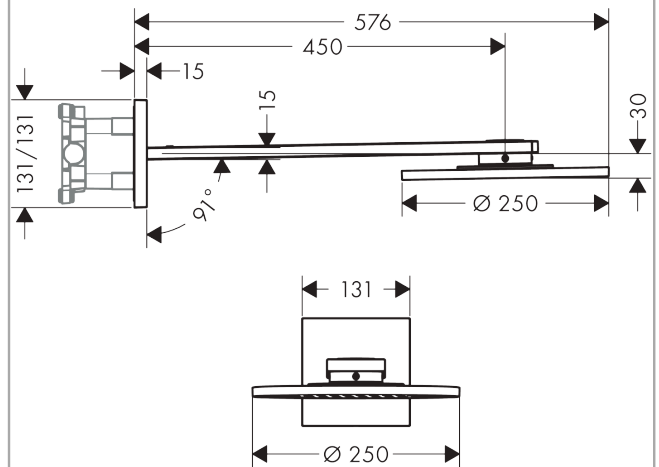

AXOR ShowerSolutions

Kopfbrause 250 2jet mit Brausearm

Oberfläche: **Polished Gold Optic** Artikelnummer: **35296990**

Merkmale

- besteht aus: Kopfbrause, Brausearm
- Brausekopfgröße: 250 mm
- Strahlart: PowderRain, Intense PowderRain
- Select Umstellung an der Armatur
- dynamische Strahldüsen fahren im Betrieb aus
- Material Strahlscheibe: Metall
- Brausearmlänge 450 mm
- maximale Durchflussmenge bei 3 bar: 19 l/min
- Durchflussmenge PowderRain (bei 3 bar): 19 l/min
- Durchflussmenge Intense PowderRain (bei 3 bar): 15 l/min
- Mindestfließdruck: 2 bar
- Kopfbrause zur Reinigung abnehmbar
- ServiceCard mit Sieb kann zur Reinigung ohne Werkzeug entnommen werden
- Montage: Wand
- Anschlussart: Grundkörper
- nicht für Durchlauferhitzer geeignet
- DVGW DW-6517DL0255

Produktabbildung

Maßzeichnung

Durchflussdiagramm

Die Verbrauchswerte wurden praxisnah mit den dazugehörigen Armaturen (Thermostat/Mischer/Unterputzventil) gemessen.

AXOR ShowerSolutions
Kopfbrause 250 2jet mit Brausearm
 Oberfläche: **Polished Gold Optic** Artikelnummer: **35296990**