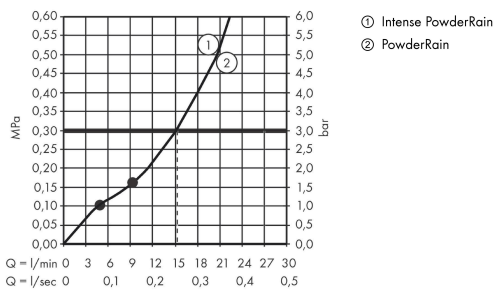

AXOR ShowerSolutions

Kopfbrause 250 2jet mit Brausearm

Oberfläche: **Polished Gold Optic** Artikelnummer: **35296990**

Merkmale

- besteht aus: Kopfbrause, Brausearm
- Brausekopfgröße: 250 mm
- Strahlart: PowderRain, Intense PowderRain
- Select Umstellung an der Armatur
- dynamische Strahldüsen fahren im Betrieb aus
- Material Strahlscheibe: Metall
- Brausearmlänge 450 mm
- maximale Durchflussmenge bei 3 bar: 19 l/min
- Durchflussmenge PowderRain (bei 3 bar): 19 l/min
- Durchflussmenge Intense PowderRain (bei 3 bar): 15 l/min
- Mindestfließdruck: 2 bar
- Kopfbrause zur Reinigung abnehmbar
- ServiceCard mit Sieb kann zur Reinigung ohne Werkzeug entnommen werden
- Montage: Wand
- Anschlussart: Grundkörper
- nicht für Durchlauferhitzer geeignet
- DVGW DW-6517DL0255

Technologie

Designpreise

reddot winner 2020

reddot winner 2021

Zertifikate / Nachhaltigkeit

AXOR ShowerSolutions
Kopfbrause 250 2jet mit Brausearm
 Oberfläche: **Polished Gold Optic** Artikelnummer: **35296990**

Produktabbildung

Maßzeichnung

Durchflussdiagramm

Die Verbrauchswerte wurden praxisnah mit den dazugehörigen Armaturen (Thermostat/Mischer/Unterputzventil) gemessen.

AXOR ShowerSolutions
Kopfbrause 250 2jet mit Brausearm
 Oberfläche: **Polished Gold Optic** Artikelnummer: **35296990**