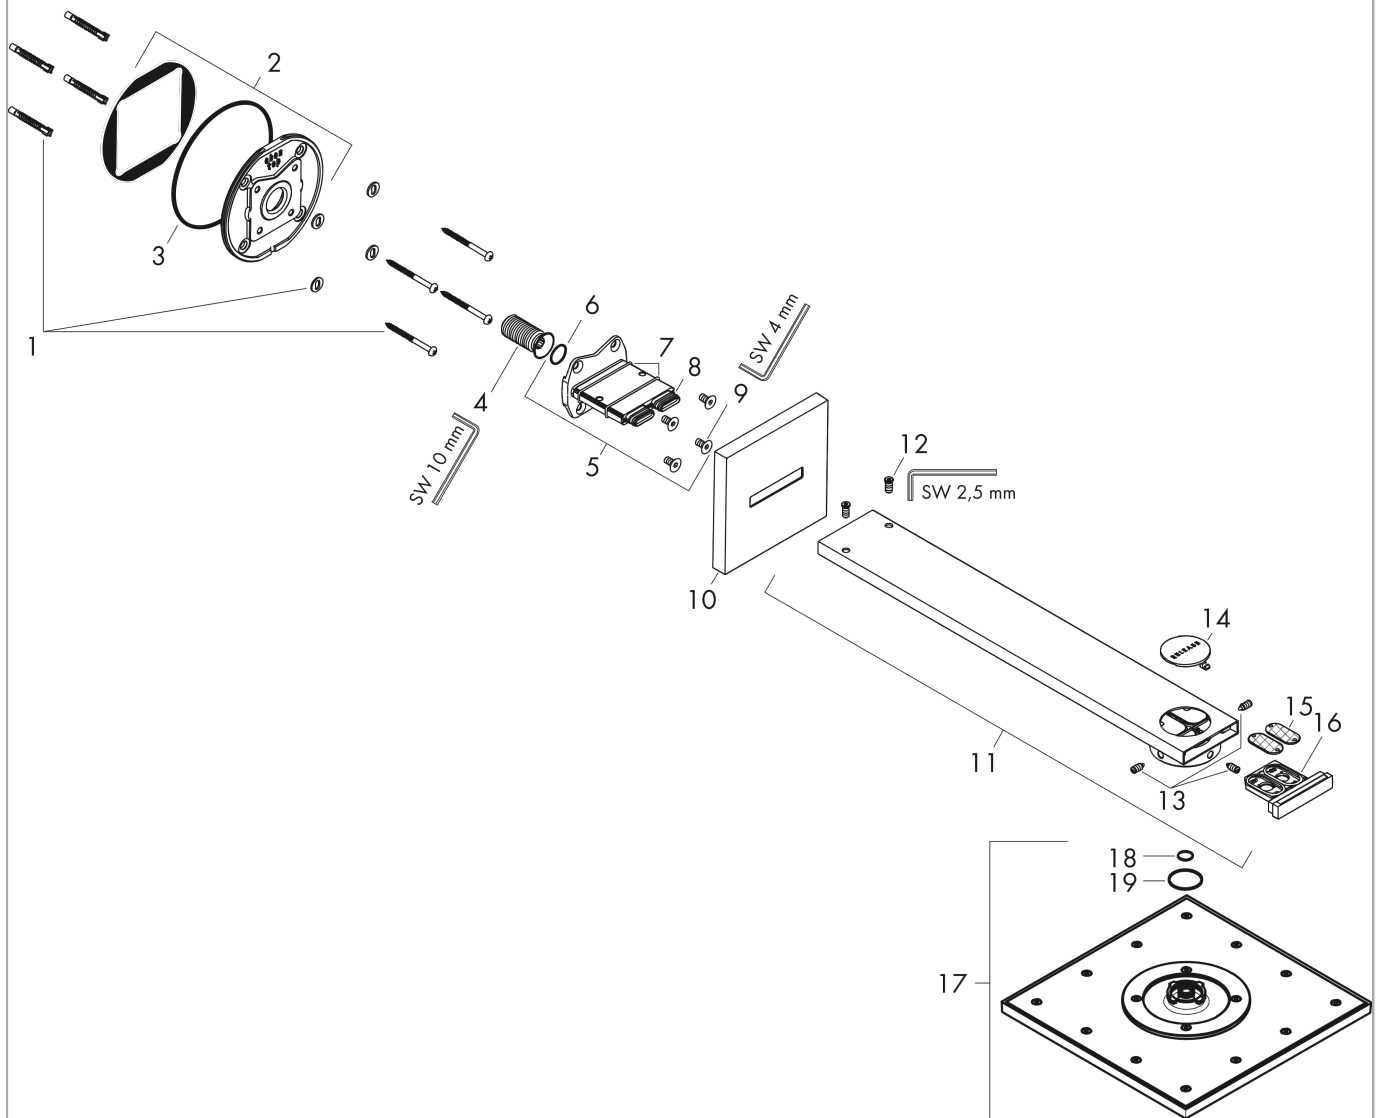

AXOR ShowerSolutions

Kopfbrause 250/250 1jet mit Brausearm

Oberfläche: **Polished Gold Optic** Artikelnummer: **35306990**

Merkmale

- besteht aus: Kopfbrause, Brausearm
- Brausekopfgröße: 250 x 250 mm
- Strahlart: PowderRain
- dynamische Strahldüsen fahren im Betrieb aus
- Material Strahlscheibe: Metall
- Brausearmlänge 450 mm
- maximale Durchflussmenge bei 3 bar: 17 l/min
- Durchflussmenge PowderRain (bei 3 bar): 17 l/min
- Funktion ab: 12,8 l/min
- Mindestfließdruck: 1,8 bar
- Kopfbrause zur Reinigung abnehmbar
- ServiceCard mit Sieb kann zur Reinigung ohne Werkzeug entnommen werden
- Montage: Wand
- Anschlussgewinde G ½
- für Durchlauferhitzer geeignet
- DVGW DW-6517DL0255

Technologie

Designpreise

reddot winner 2020

reddot winner 2021

Zertifikate / Nachhaltigkeit

Produktabbildung

Maßzeichnung

AXOR ShowerSolutions
Kopfbrause 250/250 1jet mit Brausearm
 Oberfläche: **Polished Gold Optic** Artikelnummer: **35306990**

Einbaubeispiel

AXOR ShowerSolutions
Kopfbrause 250/250 1jet mit Brausearm
 Oberfläche: **Polished Gold Optic** Artikelnummer: **35306990**

Explosionszeichnung

Baujahr: >03/19

AXOR ShowerSolutions

Kopfbrause 250/250 1jet mit Brausearm

Oberfläche: Polished Gold Optic Artikelnummer: 35306990

Ersatzteilliste

Baujahr: >03/19

Pos.		Artikelnummer	PG	VE
1	Befestigungsteile	96179000	4	1
2	Wandflansch	93455000	12	1
3	O-Ring 120x2,5	93399000	2	1
4	Anschlußnippel G½	93419000	11	1
5	Adapter für Kopfbrause	93456000	16	1
6	O-Ring 17x1,5	98137000	1	1
7	O-Ring 30x2	98186000	1	1
8	O-Ring 15x1,5	92118000	1	1
9	Schraube	92137000	2	1
10	Rosette	93400990	63	1
11	Brausearm	93404990	71	1
12	Schraube	93431000	3	1
13	Schraubenset	93454000	11	1
14	Drucktaster	93401000	6	1
15	Sieb	93402000	4	1
16	Serviceeinheit	93403990	63	1
17	Kopfbrause	93452990	73	1
18	O-Ring 12x1,5	98430000	1	1
19	O-Ring 28x2	98194000	1	1