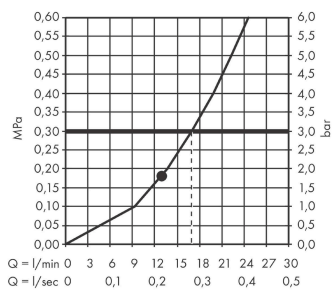

AXOR ShowerSolutions
Kopfbrause 250/250 1jet mit Brausearm
Oberfläche: **Polished Gold Optic** Artikelnummer: **35306990**

Durchflussdiagramm

Die Verbrauchswerte wurden praxisnah mit den dazugehörigen Armaturen (Thermostat/Mischer/Unterputzventil) gemessen.