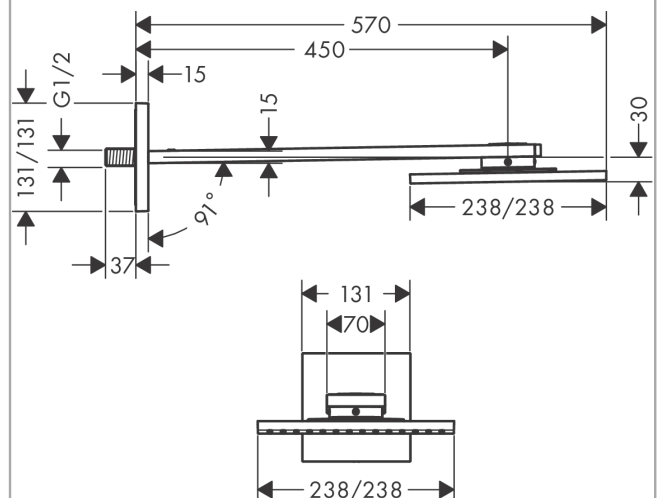

AXOR ShowerSolutions

Kopfbrause 250/250 1jet mit Brausearm

Oberfläche: **Polished Gold Optic** Artikelnummer: **35306990**

Merkmale

- besteht aus: Kopfbrause, Brausearm
- Brausekopfgröße: 250 x 250 mm
- Strahlart: PowderRain
- dynamische Strahldüsen fahren im Betrieb aus
- Material Strahlscheibe: Metall
- Brausearmlänge 450 mm
- maximale Durchflussmenge bei 3 bar: 17 l/min
- Durchflussmenge PowderRain (bei 3 bar): 17 l/min
- Funktion ab: 12,8 l/min
- Mindestfließdruck: 1,8 bar
- Kopfbrause zur Reinigung abnehmbar
- ServiceCard mit Sieb kann zur Reinigung ohne Werkzeug entnommen werden
- Montage: Wand
- Anschlussgewinde G ½
- für Durchlauferhitzer geeignet
- DVGW DW-6517DL0255

Technologie

Designpreise

reddot winner 2020

reddot winner 2021

Zertifikate / Nachhaltigkeit

Produktabbildung

Maßzeichnung

AXOR ShowerSolutions
Kopfbrause 250/250 1jet mit Brausearm
 Oberfläche: **Polished Gold Optic** Artikelnummer: **35306990**

Durchflussdiagramm

Die Verbrauchswerte wurden praxisnah mit den dazugehörigen Armaturen (Thermostat/Mischer/Unterputzventil) gemessen.

AXOR ShowerSolutions

Kopfbrause 250/250 1jet mit Brausearm

Oberfläche: Polished Gold Optic Artikelnummer: 35306990

Einbaubeispiel

AXOR ShowerSolutions
Kopfbrause 250/250 1jet mit Brausearm
 Oberfläche: **Polished Gold Optic** Artikelnummer: **35306990**

Explosionszeichnung

Baujahr: >03/19

AXOR ShowerSolutions

Kopfbrause 250/250 1jet mit Brausearm