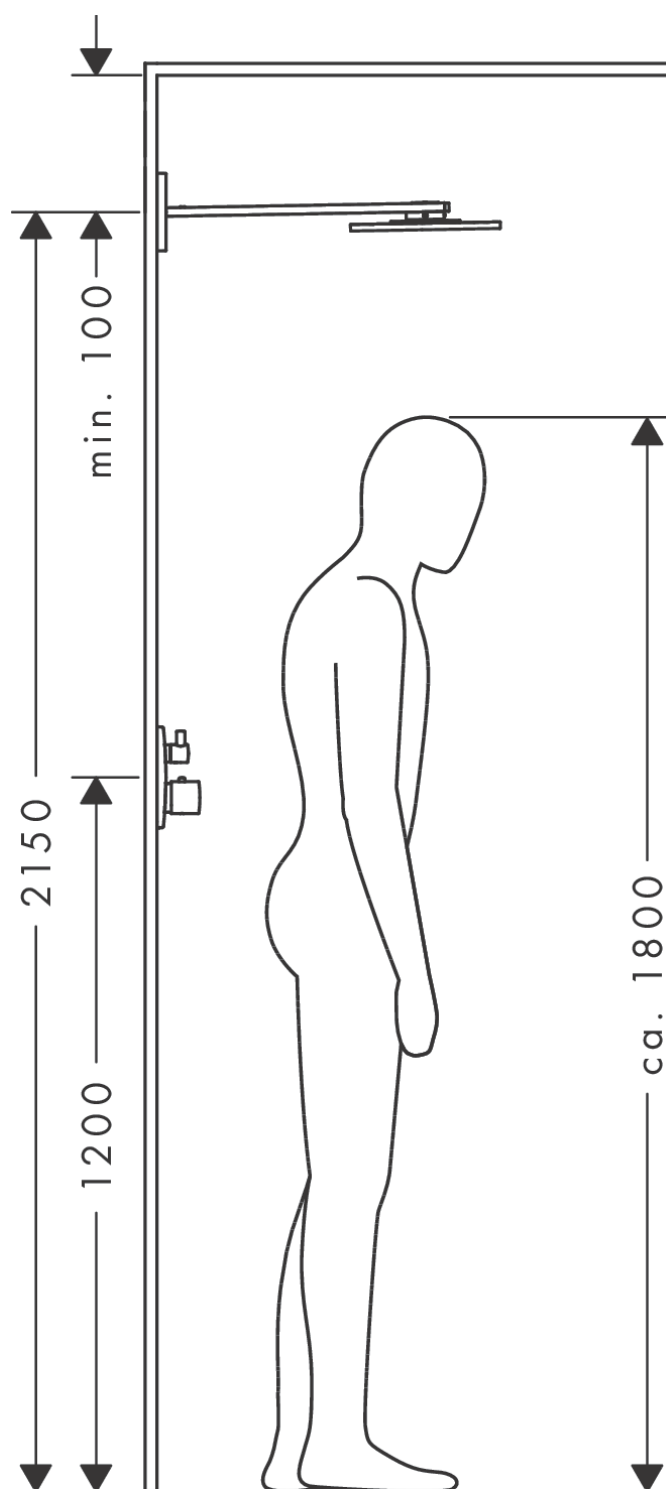

AXOR ShowerSolutions

Kopfbrause 250/250 1jet mit Brausearm

Oberfläche: **Polished Gold Optic** Artikelnummer: **35306990**

Merkmale

- besteht aus: Kopfbrause, Brausearm
- Brausekopfgröße: 250 x 250 mm
- Strahlart: PowderRain
- dynamische Strahldüsen fahren im Betrieb aus
- Material Strahlscheibe: Metall
- Brausearmlänge 450 mm
- maximale Durchflussmenge bei 3 bar: 17 l/min
- Durchflussmenge PowderRain (bei 3 bar): 17 l/min
- Funktion ab: 12,8 l/min
- Mindestfließdruck: 1,8 bar
- Kopfbrause zur Reinigung abnehmbar
- ServiceCard mit Sieb kann zur Reinigung ohne Werkzeug entnommen werden
- Montage: Wand
- Anschlussgewinde G ½
- für Durchlauferhitzer geeignet
- DVGW DW-6517DL0255

Technologie

Designpreise

reddot winner 2020

reddot winner 2021

Zertifikate / Nachhaltigkeit

Produktabbildung

Maßzeichnung

AXOR ShowerSolutions
Kopfbrause 250/250 1jet mit Brausearm
 Oberfläche: **Polished Gold Optic** Artikelnummer: **35306990**

Durchflussdiagramm

Die Verbrauchswerte wurden praxisnah mit den dazugehörigen Armaturen (Thermostat/Mischer/Unterputzventil) gemessen.

AXOR ShowerSolutions

Kopfbrause 250/250 1jet mit Brausearm

Oberfläche: Polished Gold Optic Artikelnummer: 35306990

Einbaubeispiel

AXOR ShowerSolutions
Kopfbrause 250/250 1jet mit Brausearm
 Oberfläche: **Polished Gold Optic** Artikelnummer: **35306990**

Explosionszeichnung

Baujahr: >03/19

AXOR ShowerSolutions

Kopfbrause 250/250 1jet mit Brausearm