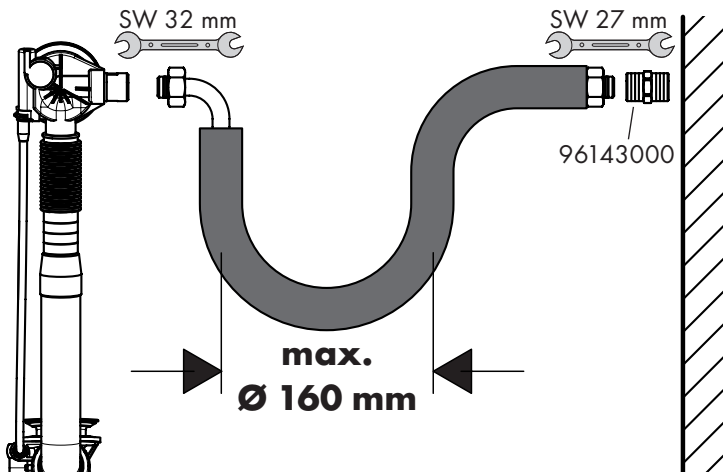

- DE** Montageanleitung
- FR** Instructions de montage
- EN** assembly instructions
- IT** Istruzioni per Installazione
- ES** Instrucciones de montaje
- NL** Handleiding
- DK** Monteringsvejledning
- PT** Manual de Instalação
- PL** Instrukcja montażu
- CS** Montážní návod
- SK** Montážny návod
- ZH** 组装说明
- RU** Инструкция по монтажу
- HU** Szerelési útmutató
- FI** Asennusohje
- SV** Monteringsanvisning
- LT** Montavimo instrukcijos
- HR** Uputstva za instalaciju
- TR** Montaj kılavuzu
- RO** Instrucțiuni de montare
- EL** Οδηγία συναρμολόγησης
- SL** Navodila za montažo
- ET** Paigaldusjuhend
- LV** Montāžas instrukcija
- SR** Uputstvo za montažu
- NO** Montasjeveiledning
- BG** Инструкция за употреба
- SQ** Udhëzime rreth montimit
- AR** تعليمات التجميع

**Exafill / Exafill S**  
58192000

**hansgrohe**

5/2013  
9.06678.03