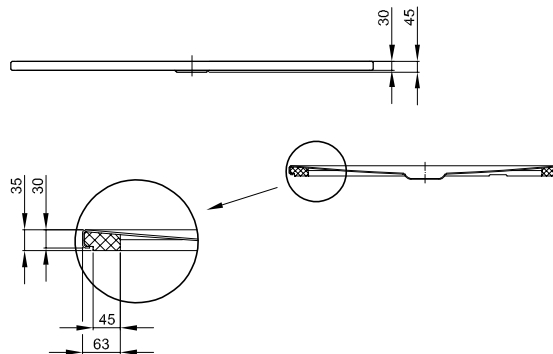

BetteFloor

Darstellung mit vormontiertem Minimum-Wannenträger (T1).

Information

Ab einer Schenkellänge von 1000 mm empfehlen wir den Einsatz eines Unterstützungsfußes B57-0232.

Der Unterstützungsfuß B57-0232 kann nicht mit dem vormontiertem Minimum-Wannenträger (T1) kombiniert werden.

Abmessung

Bestell-Nr.	Maße in mm	A	B	G	H
5831	800 x 800	800	800	400	400
5711	900 x 700	900	700	450	350
5841	900 x 750	900	750	450	375
8751	900 x 800	900	800	450	400
5931	900 x 900	900	900	450	450
5881	1000 x 700	1000	700	500	350
1651	1000 x 750	1000	750	500	375
5491	1000 x 800	1000	800	500	400
1661	1000 x 900	1000	900	500	450
5941	1000 x 1000	1000	1000	500	500
8732	1100 x 750	1100	750	550	375
8731	1100 x 800	1100	800	550	400
8631	1100 x 900	1100	900	550	450
8735	1100 x 1000	1100	1000	550	500
1672	1200 x 700	1200	700	600	350
1671	1200 x 750	1200	750	600	375
1681	1200 x 800	1200	800	600	400
1261	1200 x 900	1200	900	600	450
8661	1200 x 1000	1200	1000	600	500
8721	1200 x 1200	1200	1200	600	600
5797	1300 x 750	1300	750	650	375
5793	1300 x 800	1300	800	650	400
5791	1300 x 900	1300	900	650	450
5794	1300 x 1000	1300	1000	650	500
5803	1400 x 700	1400	700	700	350
5802	1400 x 750	1400	750	700	375
5801	1400 x 800	1400	800	700	400
5836	1400 x 900	1400	900	700	450
5851	1400 x 1000	1400	1000	700	500
5938	1500 x 700	1500	700	750	350
5939	1500 x 750	1500	750	750	375
5937	1500 x 800	1500	800	750	400
5936	1500 x 900	1500	900	750	450
5946	1500 x 1000	1500	1000	750	500
5948	1600 x 700	1600	700	800	350
5949	1600 x 750	1600	750	800	375
5957	1600 x 800	1600	800	800	400
5966	1600 x 900	1600	900	800	450
5969	1600 x 1000	1600	1000	800	500
5994	1700 x 750	1700	750	850	375
5989	1700 x 800	1700	800	850	400
5991	1700 x 900	1700	900	850	450
5817	1700 x 1000	1700	1000	850	500
5981	1800 x 800	1800	800	900	400
5988	1800 x 900	1800	900	900	450
5818	1800 x 1000	1800	1000	900	500