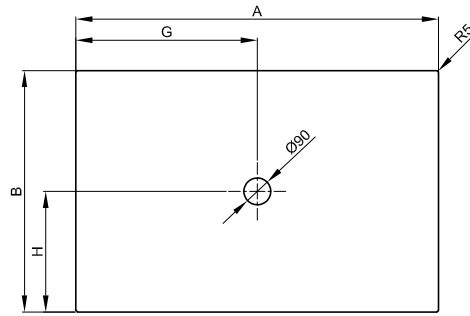

BetteFloor

Darstellung mit vormontiertem Minimum-Wannenträger (T1).

Information

Ab einer Schenkellänge von 1000 mm empfehlen wir den Einsatz eines Unterstützungsfußes B57-0232.

Der Unterstützungsfuß B57-0232 kann nicht mit dem vormontiertem Minimum-Wannenträger (T1) kombiniert werden.

Abmessung

Bestell-Nr.	Maße in mm	A	B	G	H
5831	800 x 800	800	800	400	400
5711	900 x 700	900	700	450	350
5841	900 x 750	900	750	450	375
8751	900 x 800	900	800	450	400
5931	900 x 900	900	900	450	450
5881	1000 x 700	1000	700	500	350
1651	1000 x 750	1000	750	500	375
5491	1000 x 800	1000	800	500	400
1661	1000 x 900	1000	900	500	450
5941	1000 x 1000	1000	1000	500	500
8732	1100 x 750	1100	750	550	375
8731	1100 x 800	1100	800	550	400
8631	1100 x 900	1100	900	550	450
8735	1100 x 1000	1100	1000	550	500
1672	1200 x 700	1200	700	600	350
1671	1200 x 750	1200	750	600	375
1681	1200 x 800	1200	800	600	400
1261	1200 x 900	1200	900	600	450
8661	1200 x 1000	1200	1000	600	500
8721	1200 x 1200	1200	1200	600	600
5797	1300 x 750	1300	750	650	375
5793	1300 x 800	1300	800	650	400
5791	1300 x 900	1300	900	650	450
5794	1300 x 1000	1300	1000	650	500
5803	1400 x 700	1400	700	700	350
5802	1400 x 750	1400	750	700	375
5801	1400 x 800	1400	800	700	400
5836	1400 x 900	1400	900	700	450
5851	1400 x 1000	1400	1000	700	500
5938	1500 x 700	1500	700	750	350
5939	1500 x 750	1500	750	750	375
5937	1500 x 800	1500	800	750	400
5936	1500 x 900	1500	900	750	450
5946	1500 x 1000	1500	1000	750	500
5948	1600 x 700	1600	700	800	350
5949	1600 x 750	1600	750	800	375
5957	1600 x 800	1600	800	800	400
5966	1600 x 900	1600	900	800	450
5969	1600 x 1000	1600	1000	800	500
5994	1700 x 750	1700	750	850	375
5989	1700 x 800	1700	800	850	400
5991	1700 x 900	1700	900	850	450
5817	1700 x 1000	1700	1000	850	500
5981	1800 x 800	1800	800	900	400
5988	1800 x 900	1800	900	900	450
5818	1800 x 1000	1800	1000	900	500