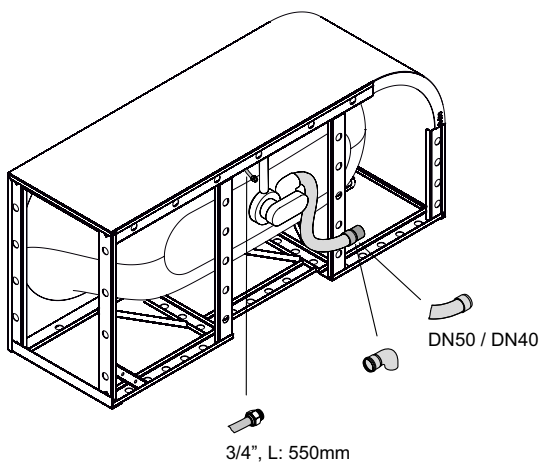

Lieferumfang

Inklusive schallreduzierender Antidröhn-Matten.

Design: Tesseraux + Partner

Abmessung

Bestell-Nr.	Maße in mm	A	B	I	K	P	R	V	Nutzinhalt*
3425 CERVS	1750 × 800 × 450	1750	800	1270	515	900	375	425	150 Liter
3426 CERVS	1850 × 850 × 450	1850	850	1340	545	950	400	450	177 Liter
3427 CERVS	1950 × 950 × 450	1950	950	1420	618	1000	450	500	224 Liter

*Nutzinhalt: Wasserinhalt abzüglich 70 Liter Verdrängung.