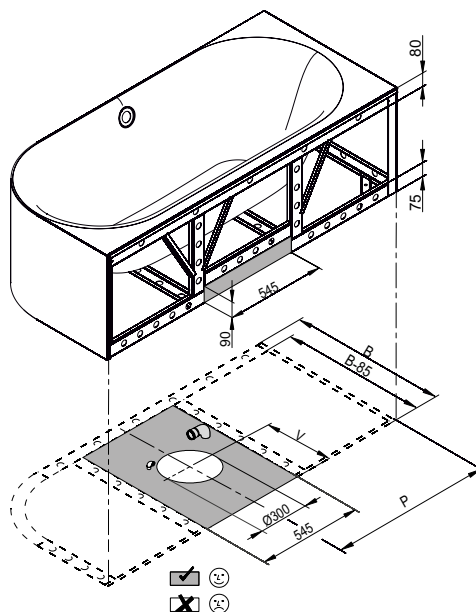

## Information

Wenn die Badewanne mit Ablaufgarnitur bestellt wird, ist diese werkseitig vormontiert. Bei Ablaufgarnituren mit Zulauf ist ein Sanifix-Rohr für den Wasseranschluss vormontiert. Generell ist im Lieferumfang ein flexibler Schlauch zum Anschluss der Ablaufgarnitur enthalten.

Bei Kombination mit einem BetteWhirlsystem ist bauseits eine Luftzufuhr unterhalb der Badewannen erforderlich.

Der BetteQuelleinlauf ist in Kombination mit Whirlsystemen bei diesem Modell nicht möglich.

## Abmessung

Bestell-Nr.	Maße in mm	A	B	I	K	P	R	V	Nutzinhalt*
3425 CERVS	1750 × 800 × 450	1750	800	1270	515	900	375	425	150 Liter
3426 CERVS	1850 × 850 × 450	1850	850	1340	545	950	400	450	177 Liter
3427 CERVS	1950 × 950 × 450	1950	950	1420	618	1000	450	500	224 Liter