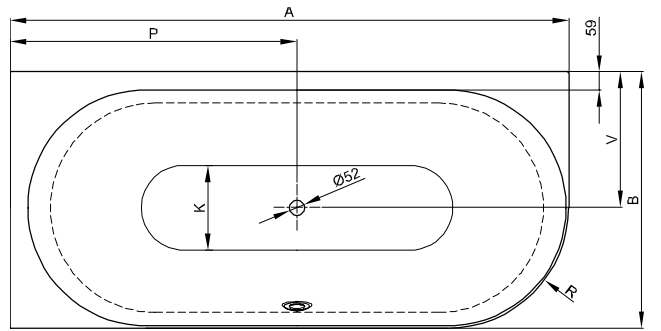

## Information

Wenn die Badewanne mit Ablaufgarnitur bestellt wird, ist diese werkseitig vormontiert. Bei Ablaufgarnituren mit Zulauf ist ein Sanifix-Rohr für den Wasseranschluss vormontiert. Generell ist im Lieferumfang ein flexibler Schlauch zum Anschluss der Ablaufgarnitur enthalten.

Bei Kombination mit einem BetteWhirlsystem ist bauseits eine Luftzufuhr unterhalb der Badewannen erforderlich.

Der BetteQuelleinlauf ist in Kombination mit Whirlsystemen bei diesem Modell nicht möglich.

## Abmessung

Bestell-Nr.	Maße in mm	A	B	I	K	P	R	V	Nutzinhalt*
3425 CERVS	1750 × 800 × 450	1750	800	1270	515	900	375	425	150 Liter
3426 CERVS	1850 × 850 × 450	1850	850	1340	545	950	400	450	177 Liter
3427 CERVS	1950 × 950 × 450	1950	950	1420	618	1000	450	500	224 Liter

\*Nutzinhalt: Wasserinhalt abzüglich 70 Liter Verdrängung.