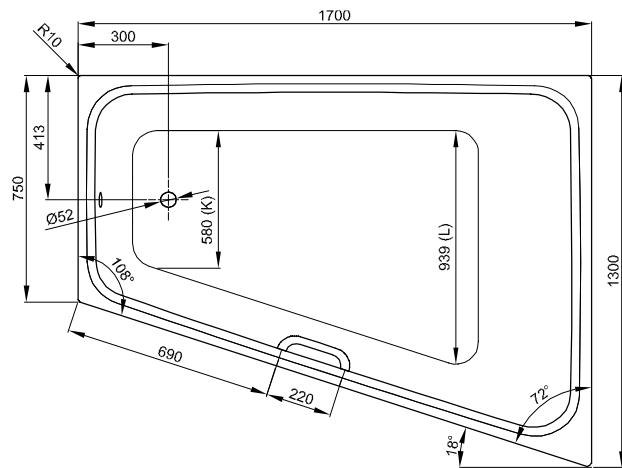

# BetteSpace L

N° 1: Ecke links

N° 1: Ecke links

N° 2: Ecke rechts

N° 2: Ecke rechts

## Information

Für die fachgerechte Montage empfehlen wir den Einsatz des Original-Wannenfuß B50-0015.

Wenn die Badewanne unter einer Platte verbaut werden soll, kontaktieren Sie uns bitte zur Erstellung individueller Ausschnitt-Daten.

## Abmessung

Bestell-Nr.	Maße in mm	Variante	Nutzhalt*
1132	1700 x 1300 x 420	N° 1	262 Liter
1142	1700 x 1300 x 420	N° 2	262 Liter

\*Nutzhalt: Wasserinhalt abzüglich 70 Liter Verdrängung.