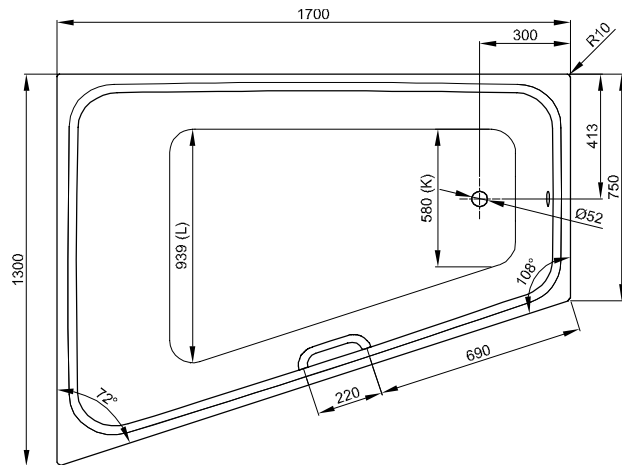

# BetteSpace L

N° 1: Ecke links

N° 1: Ecke links

N° 2: Ecke rechts

N° 2: Ecke rechts

## Information

Für die fachgerechte Montage empfehlen wir den Einsatz des Original-Wannenfuß B50-0015.

Wenn die Badewanne unter einer Platte verbaut werden soll, kontaktieren Sie uns bitte zur Erstellung individueller Ausschnitt-Daten.

## Abmessung

Bestell-Nr.	Maße in mm	Variante	Nutzhalt*
1132	1700 x 1300 x 420	N° 1	262 Liter
1142	1700 x 1300 x 420	N° 2	262 Liter

\*Nutzhalt: Wasserinhalt abzüglich 70 Liter Verdrängung.