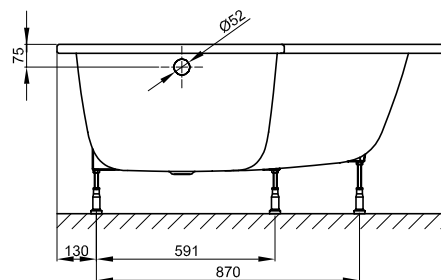

## Information

Für die fachgerechte Montage empfehlen wir den Einsatz des Original-Wannenfuß B50-0015.

Wenn die Badewanne unter einer Platte verbaut werden soll, kontaktieren Sie uns bitte zur Erstellung individueller Ausschnitt-Daten.

## Abmessung

Bestell-Nr.	Maße in mm	Variante	Nutzhalt*
1132	1700 x 1300 x 420	N° 1	262 Liter
1142	1700 x 1300 x 420	N° 2	262 Liter

\*Nutzhalt: Wasserinhalt abzüglich 70 Liter Verdrängung.