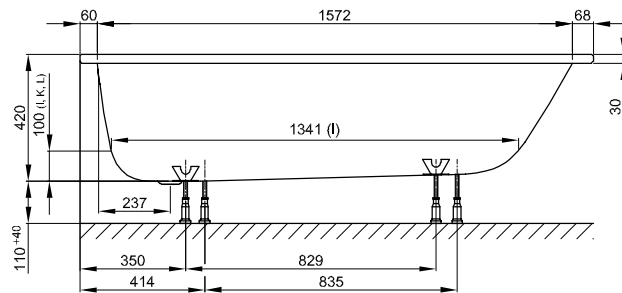

## Information

Für die fachgerechte Montage empfehlen wir den Einsatz des Original-Wannenfuß B50-0015.

Wenn die Badewanne unter einer Platte verbaut werden soll, kontaktieren Sie uns bitte zur Erstellung individueller Ausschnitt-Daten.

## Abmessung

Bestell-Nr.	Maße in mm	Variante	Nutzhalt*
1132	1700 x 1300 x 420	N° 1	262 Liter
1142	1700 x 1300 x 420	N° 2	262 Liter

\*Nutzhalt: Wasserinhalt abzüglich 70 Liter Verdrängung.