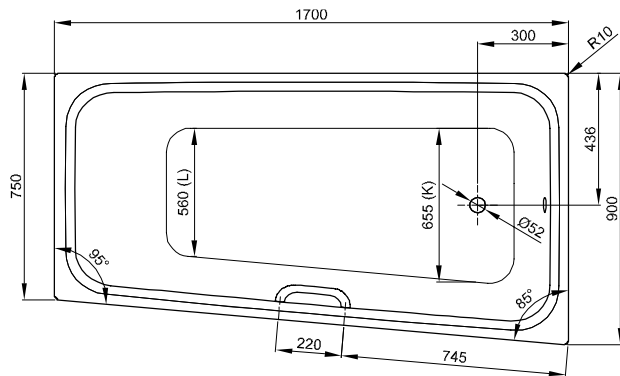

BetteSpace M

N° 1: Ecke links

N° 2: Ecke rechts

N° 1: Ecke links

N° 2: Ecke rechts

Information

Für die fachgerechte Montage empfehlen wir den Einsatz des Original-Wannenfuß B23-1500.

Wenn die Badewanne unter einer Platte verbaut werden soll, kontaktieren Sie uns bitte zur Erstellung individueller Ausschnitt-Daten.

Lieferumfang

Inklusive schallreduzierender Antidröhn-Matten.

Design: Tesseraux + Partner

Abmessung

Bestell-Nr.	Maße in mm	Variante	Nutzinhalt*
1131	1700 × 900 × 420	N° 1	192 Liter
1141	1700 × 900 × 420	N° 2	192 Liter

*Nutzinhalt: Wasserinhalt abzüglich 70 Liter Verdrängung.