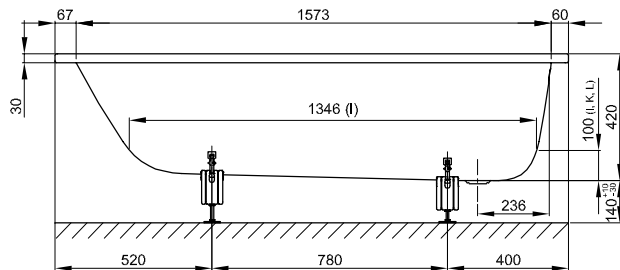

BetteSpace M

N° 1: Ecke links

N° 2: Ecke rechts

N° 1: Ecke links

N° 2: Ecke rechts

Information

Für die fachgerechte Montage empfehlen wir den Einsatz des Original-Wannenfuß B23-1500.

Wenn die Badewanne unter einer Platte verbaut werden soll, kontaktieren Sie uns bitte zur Erstellung individueller Ausschnitt-Daten.

Lieferumfang

Inklusive schallreduzierender Antidröhn-Matten.

Design: Tesseraux + Partner

Abmessung

Bestell-Nr.	Maße in mm	Variante	Nutzinhalt*
1131	1700 × 900 × 420	N° 1	192 Liter
1141	1700 × 900 × 420	N° 2	192 Liter

*Nutzinhalt: Wasserinhalt abzüglich 70 Liter Verdrängung.