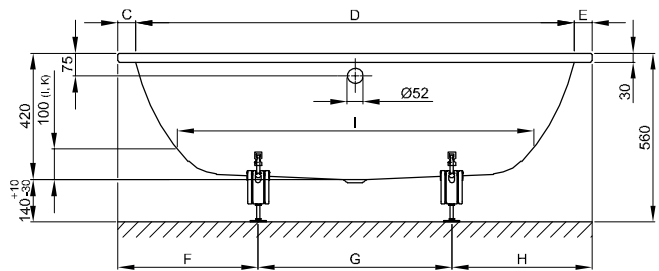

BetteStarlet

Information

Die BetteStarlet, 1900 x 900 x 420 mm, Bestell-Nr. 1830, ist nicht mit BetteZarge lieferbar.

Für die fachgerechte Montage empfehlen wir den Einsatz des Original-Wannenfuß B23-1500.

Wenn die Badewanne unter einer Platte verbaut werden soll, kontaktieren Sie uns bitte zur Erstellung individueller Ausschnitt-Daten.

Lieferumfang

Inklusive schallreduzierender Antidröhn-Matten.

Abmessung

Bestell-Nr.	Maße in mm	A	B	C	D	E	F	G	H	I	K	T	U	V	Nutzhalt*
1210	1500 x 800 x 420	1500	800	80	1340	80	540	420	540	1070	555	495	80	80	107 Liter
2590	1570 x 700 x 420	1570	700	65	1440	65	470	630	470	1170	455	425	65	95	92 Liter
2540	1600 x 650 x 420	1600	650	80	1440	80	480	640	480	1170	455	425	55	55	92 Liter
1220	1600 x 700 x 420	1600	700	80	1440	80	485	630	485	1170	455	425	80	80	92 Liter
1230	1650 x 700 x 420	1650	700	105	1440	105	510	630	510	1170	455	425	80	80	92 Liter
1730	1700 x 700 x 420	1700	700	80	1540	80	505	690	505	1270	505	480	55	55	122 Liter
1380	1700 x 750 x 420	1700	750	80	1540	80	500	700	500	1270	505	480	80	80	122 Liter
1450	1750 x 800 x 420	1750	800	105	1540	105	520	710	520	1270	505	485	105	105	122 Liter
1430	1800 x 750 x 420	1800	750	80	1640	80	530	740	530	1370	555	485	55	55	155 Liter
1630	1800 x 800 x 420	1800	800	80	1640	80	530	740	530	1370	555	485	80	80	155 Liter
1631	1850 x 850 x 420	1850	850	105	1640	105	562	726	562	1370	555	485	105	105	155 Liter
1830	1900 x 900 x 420	1900	900	85	1730	85	560	780	560	1465	625	560	80	80	205 Liter

*Nutzhalt: Wasserinhalt abzüglich 70 Liter Verdrängung.