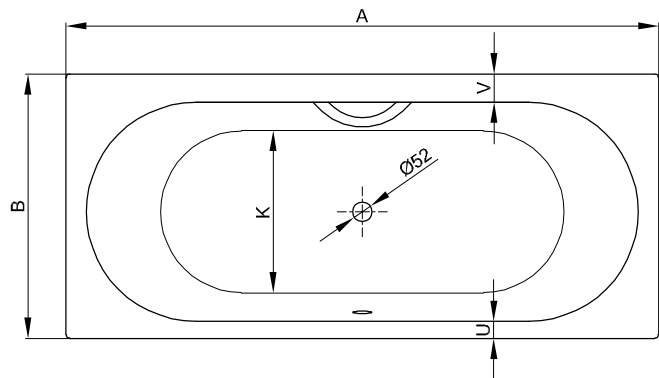

BetteStarlet

Information

Die BetteStarlet, 1900 x 900 x 420 mm, Bestell-Nr. 1830, ist nicht mit BetteZarge lieferbar.

Für die fachgerechte Montage empfehlen wir den Einsatz des Original-Wannenfuß B23-1500.

Wenn die Badewanne unter einer Platte verbaut werden soll, kontaktieren Sie uns bitte zur Erstellung individueller Ausschnitt-Daten.

Lieferumfang

Inklusive schallreduzierender Antidröhn-Matten.

Abmessung

Bestell-Nr.	Maße in mm	A	B	C	D	E	F	G	H	I	K	T	U	V	Nutzhalt*
1210	1500 x 800 x 420	1500	800	80	1340	80	540	420	540	1070	555	495	80	80	107 Liter
2590	1570 x 700 x 420	1570	700	65	1440	65	470	630	470	1170	455	425	65	95	92 Liter
2540	1600 x 650 x 420	1600	650	80	1440	80	480	640	480	1170	455	425	55	55	92 Liter
1220	1600 x 700 x 420	1600	700	80	1440	80	485	630	485	1170	455	425	80	80	92 Liter
1230	1650 x 700 x 420	1650	700	105	1440	105	510	630	510	1170	455	425	80	80	92 Liter
1730	1700 x 700 x 420	1700	700	80	1540	80	505	690	505	1270	505	480	55	55	122 Liter
1380	1700 x 750 x 420	1700	750	80	1540	80	500	700	500	1270	505	480	80	80	122 Liter
1450	1750 x 800 x 420	1750	800	105	1540	105	520	710	520	1270	505	485	105	105	122 Liter
1430	1800 x 750 x 420	1800	750	80	1640	80	530	740	530	1370	555	485	55	55	155 Liter
1630	1800 x 800 x 420	1800	800	80	1640	80	530	740	530	1370	555	485	80	80	155 Liter
1631	1850 x 850 x 420	1850	850	105	1640	105	562	726	562	1370	555	485	105	105	155 Liter
1830	1900 x 900 x 420	1900	900	85	1730	85	560	780	560	1465	625	560	80	80	205 Liter

*Nutzhalt: Wasserinhalt abzüglich 70 Liter Verdrängung.