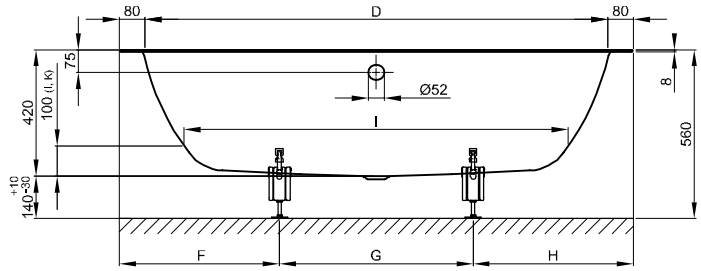

## Information

Aufgrund des Falz-Randes, können handelsübliche Wannenanker nicht kombiniert werden. Zur Montage empfehlen wir daher den BetteWannenanker (Art.-Nr. Z0008669).

Für die fachgerechte Montage empfehlen wir den Einsatz des Original-Wannenfuß B23-1500.

## Abmessung

Bestell-Nr.	Maße in mm	A	B	D	F	G	H	I	K	Nutzinhalt*
1384	1700 × 750 × 420	1700	750	1540	500	700	500	1270	505	122 Liter
1634	1800 × 800 × 420	1800	800	1640	530	740	530	1370	555	155 Liter

\*Nutzinhalt: Wassereinhalten abzüglich 70 Liter Verdrängung.