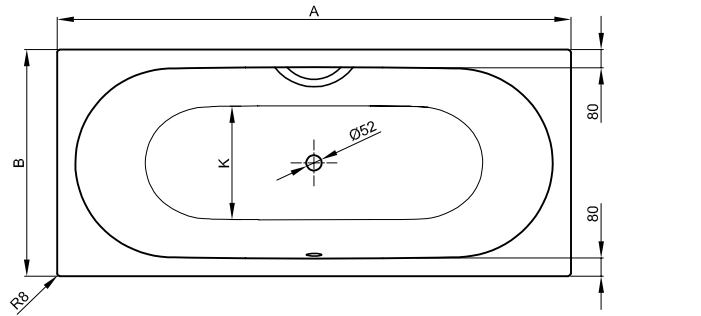

## Information

Aufgrund des Falz-Randes, können handelsübliche Wannenanker nicht kombiniert werden. Zur Montage empfehlen wir daher den BetteWannenanker (Art.-Nr. Z0008669).

Für die fachgerechte Montage empfehlen wir den Einsatz des Original-Wannenfuß B23-1500.

## Abmessung

Bestell-Nr.	Maße in mm	A	B	D	F	G	H	I	K	Nutzinhalt*
1384	1700 × 750 × 420	1700	750	1540	500	700	500	1270	505	122 Liter
1634	1800 × 800 × 420	1800	800	1640	530	740	530	1370	555	155 Liter

\*Nutzinhalt: Wassereinhalten abzüglich 70 Liter Verdrängung.