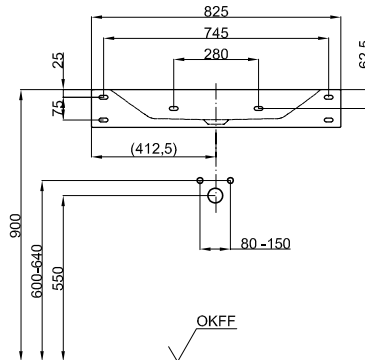

# BetteLoft Ornament Wand 1-reihig

**BETTE**

Armaturempfehlung:  
Ausladung Armatur: ca. 185 mm ab Wand

Armaturempfehlung:  
Ausladung Armatur: ca. 130 mm ab Mitte Hahnloch

Montage- und Anschlussmaße

## Abmessung

Bestell-Nr.	Maße in mm	Hahnloch
A230 SWV1A	825 × 525 × 100	
A230 SWV1A,HLW1	825 × 525 × 100	o

Produktionsbedingte Änderungen und Toleranzen vorbehalten.