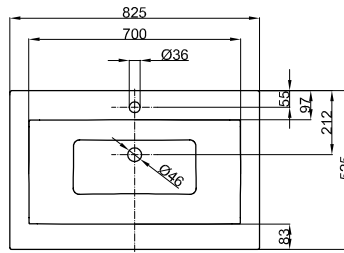

# BetteLoft Ornament Wand 1-reihig

**BETTE**

Armaturempfehlung:  
Ausladung Armatur: ca. 185 mm ab Wand

Armaturempfehlung:  
Ausladung Armatur: ca. 130 mm ab Mitte Hahnloch

Montage- und Anschlussmaße

## Abmessung

Bestell-Nr.	Maße in mm	Hahnloch
A230 SWV1A	825 × 525 × 100	
A230 SWV1A,HLW1	825 × 525 × 100	o

Produktionsbedingte Änderungen und Toleranzen vorbehalten.