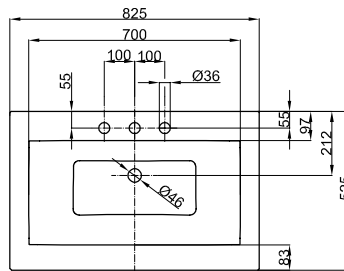

# BetteLoft Ornament Wand 1-reihig

**BETTE**

Armaturempfehlung:  
Ausladung Armatur: ca. 185 mm ab Wand

Armaturempfehlung:  
Ausladung Armatur: ca. 130 mm ab Mitte Hahnloch

Montage- und Anschlussmaße

## Abmessung

Bestell-Nr.	Maße in mm	Hahnloch
A230 SWV1A	825 × 525 × 100	
A230 SWV1A,HLW1	825 × 525 × 100	o

Produktionsbedingte Änderungen und Toleranzen vorbehalten.