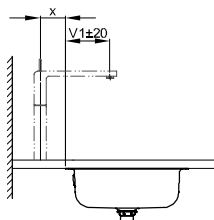

Armaturempfehlung:  
Ausladung Armatur: Wandabstand x mm + Maß V1 ab Außenkante

Armaturempfehlung:  
Ausladung Armatur: Abstand Armatur x mm + Maß V1 ab Außenkante

## Abmessung

Bestell-Nr.	Maße in mm	A	B	C	D	V1
A135	434 x 416 x 130	434	416	375	394	170
A136	587 x 408 x 130	587	408	368	547	165
A137	767 x 400 x 130	767	400	358	726	160

Produktionsbedingte Änderungen und Toleranzen vorbehalten.