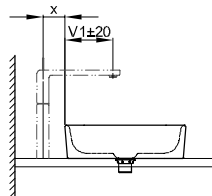

Armaturempfehlung:

Ausladung Armatur: Wandabstand x mm + Maß V1 ab Außenkante

Armaturempfehlung:

Ausladung Armatur: Abstand Armatur x mm + Maß V1 ab Außenkante

## Abmessung

Bestell-Nr.	Maße in mm	A	B	F	G	H	V	V1
A180	300 × 400 × 80	400	300	6	80	90	150	105
A181	600 × 400 × 100	600	400	8	100	110	200	155
A182	800 × 400 × 100	800	400	8	100	110	200	155

Produktionsbedingte Änderungen und Toleranzen vorbehalten.