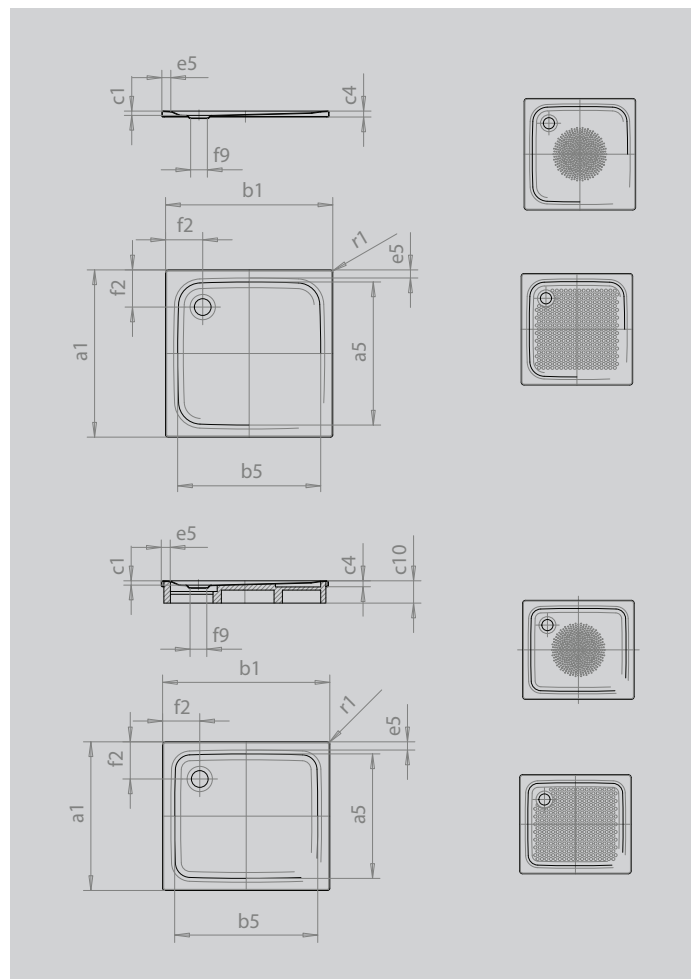

SUPERPLAN

- exklusives, elegantes Design
- aus KALDEWEI Stahl-Emaile
- Ablaufdeckel nahezu bündig in die Duschkfläche integriert (nur in Kombination mit den Ablaufgamituren KA 90)

Abbildung ähnlich

SECURE⁺

Modell		390
Äußere Länge	a_1	900 mm
Innere Länge	a_5	790 mm
Äußere Breite	b_1	900 mm
Innere Breite	b_5	790 mm
Tiefe Innen	c_1	25 mm
Randhöhe	c_4	32 mm
Höhe mit Wannenträger extraflach	c_{16}	49 mm
Randbreite	e_{10}, e_5	50; 50 mm
Durchmesser Ablaufloch	f_9	Ø 90 mm
Abstand Wannrand bis Mitte Ablaufloch	f_2, f_3	200; 200 mm
Äußerer Radius	r_1	12 mm
Nettogewicht		21 kg
Antislip Durchmesser		Ø 435 mm
Vollantislip		648 x 673 mm
SECURE PLUS		Vollflächig