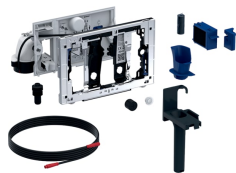

## Geberit DuoFresh Modul mit manueller Auslösung und Einschub für Geberit DuoFresh Stick, für Sigma UP-Spülkasten 12 cm

Beispielbild

### Verwendungszwecke

- Für Geberit Sigma Unterputzspülkästen 12 cm (ab Baujahr 2008)
- Zur direkten Geruchsabsaugung aus WC-Keramiken
- Zum Einschieben von Geberit DuoFresh Stick ohne Chlor oder oxidierende Bestandteile
- Für Geberit Betätigungsplatten Sigma01
- Für Geberit Betätigungsplatten Sigma10
- Für Geberit Betätigungsplatten Sigma20
- Für Geberit Betätigungsplatten Sigma21
- Für Geberit Betätigungsplatten Sigma30
- Für Geberit Betätigungsplatten Sigma50

### Lieferumfang

- Befestigungsrahmen mit Schwenkmechanismus
- Schutzplatte
- Absaugeinheit mit Radiallüfter
- Kabelverbindung mit Stecker Länge 1.8 m
- Keramikwabenfilter

- Geruchsabsaugung Umluft mit Filtration im UP-Spülkasten integriert
- Absaugeinheit werkzeuglos montierbar
- Mit Geberit Home App kompatibel
- Geruchsneutralisation mit Keramikwabenfilter
- Keramikwabenfilter zur Geruchsneutralisation werkzeuglos austauschbar
- Geberit DuoFresh Stick werkzeuglos einschiebbar

### Zusätzlich zu bestellen

- Netzteil 230 V / 12 V / 50 Hz, für Geberit DuoFresh Modul, für Elektroanschlussdose

Art.-Nr.	Farbe / Oberfläche	VE1
115.051.21.1	hochglanz-verchromt	1 St.
115.051.BZ.1	anthrazitgrau RAL 7016	1 St.