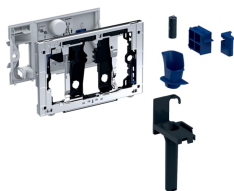

Einschub für Geberit DuoFresh Stick, für Sigma UP-Spülkästen 12 cm

Beispielbild

Verwendungszwecke

- Für Geberit Sigma Unterputzspülkästen 12 cm (ab Baujahr 2008)
- Zum Einschieben von Geberit DuoFresh Stick ohne Chlor oder oxidierende Bestandteile
- Für Geberit Betätigungsplatten Sigma01
- Für Geberit Betätigungsplatten Sigma10
- Für Geberit Betätigungsplatten Sigma20

Lieferumfang

- Befestigungsrahmen mit Schwenkmechanismus
- Schutzplatte
- Auffangbecher für Geberit DuoFresh Stick

- Für Geberit Betätigungsplatten Sigma21
- Für Geberit Betätigungsplatten Sigma30
- Für Geberit Betätigungsplatten Sigma50

Eigenschaften

- Betätigung von vorne
- Geberit DuoFresh Stick werkzeuglos einschiebbar

- Schublade mit Halter für Geberit DuoFresh Stick
- 8 Geberit DuoFresh Sticks

Art.-Nr.	Farbe / Oberfläche	VE1
115.062.21.1	hochglanz-verchromt	1 St.
115.062.BZ.1	anthrazitgrau RAL 7016	1 St.