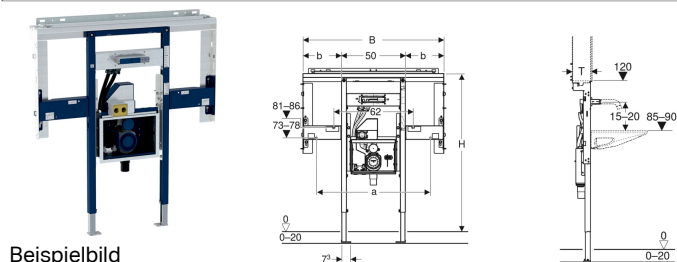

Geberit Duofix Element für Geberit ONE Waschtisch und Geberit ONE Wandarmatur, raumhoch, mit UP-Drehgeruchsverschluss, mit UP-Clou

Verwendungszwecke

- Für Trockenbau
- Zum Einbau in raumhohe Vorwandinstallationen
- Zum Einbau in raumhohe Installationswände
- Zum Einbau in raumhohe Geberit Duofix Systemwände
- Für barrierefreies Bauen geeignet
- Für Geberit ONE Waschtische
- Für Geberit ONE Möbelwaschtische
- Für Geberit ONE Waschtischarmaturen, Wandmontage, für Geberit ONE Montageelement
- Für Fußbodenaufbauten 0–20 cm

Eigenschaften

- Selbsttragender Rahmen pulverbeschichtet
- Passend zu Geberit ONE
- Rahmen mit Bohrlöchern ø 9 mm für Befestigung im Holzständerbau

Lieferumfang

- Traverse für Spiegelschrank
- 2 Seitenbefestigungen
- 2 Konsolen
- Bauschutze
- 2 Gewindestangen M10
- Kupplungsbuchse für Netzanschluss
- Befestigungsmaterial

Art-Nr.	a	B	Breite Waschtisch	b	H	T	VE1
111.071.00.1	59 cm	80 cm	75 cm	15 cm	125 cm	14 cm	1 St.
111.072.00.1	74 cm	95 cm	90 cm	22.5 cm	125 cm	14 cm	1 St.
111.073.00.1	89 cm	110 cm	105 cm	30 cm	125 cm	14 cm	1 St.
111.074.00.1	104 cm	125 cm	120 cm	37.5 cm	125 cm	14 cm	1 St.

Zubehör

- Fertigbauset für Geberit ONE Waschtisch schwebendes Design
- Fertigbauset für Geberit ONE Möbelwaschtisch
- Geberit Duofix Rohbaubox für Geberit ONE Spiegelschrank mit Höhe 100 cm
- Geberit Duofix Set Fußverlängerungen für Fußbodenaufbau 20–40 cm