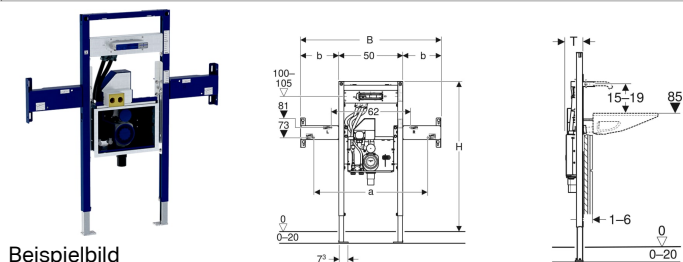

Geberit Duofix Element für Geberit ONE Waschtisch und Geberit ONE Wandarmatur, teilhoch, mit UP-Drehgeruchsverschluss, mit UP-Clou

Verwendungszwecke

- Für Trockenbau
- Zum Einbau in teilhohe Vorwandinstallationen
- Zum Einbau in teilhohe Geberit Duofix Systemwände
- Für barrierefreies Bauen geeignet
- Für Geberit ONE Waschtische
- Für Geberit ONE Möbelwaschtische
- Für Geberit ONE Waschtischarmaturen, Wandmontage, für Geberit ONE Montageelement
- Für Fußbodenaufbauten 0–20 cm

Eigenschaften

- Selbsttragender Rahmen pulverbeschichtet
- Passend zu Geberit ONE
- Rahmen mit Bohrlöchern \varnothing 9 mm für Befestigung im Holzständerbau

Lieferumfang

- 2 Konsolen
- Bauschutze
- 2 Gewindestangen M10

- Fußstützen verzinkt
- Fußstützen verstellbar 0–20 cm
- Fußstützen mit Rutschhemmung
- Fußplatten drehbar
- Fußplattentiefe passend zum Einbau in U-Profile UW 50 und UW 75 und Geberit Duofix Systemschienen
- Traverse für Armatur höhenverstellbar
- Befestigung für Wandarmatur vormontiert
- UP-Geruchsverschluss mit Serviceöffnung
- Wandeinbaukasten mit Anschlussstutzen aus PE, \varnothing 50 / 56 mm
- Wasseranschluss MasterFix- und MeplaFix-fähig
- Wasseranschluss an UP-Gehäuse, unten
- UP-Gehäuse für Geberit ONE Waschtischarmatur, vormontiert
- Verbindungsrohre zwischen UP-Gehäuse und Befestigung für Wandarmatur vormontiert
- Absperreinheiten in UP-Gehäuse integriert
- Elektroanschlussdose im UP-Gehäuse

- Kupplungsbuchse für Netzanschluss
- Befestigungsmaterial

Art.-Nr.	a	B	Breite Waschtisch	b	H	T	VE1
111.091.00.1	59 cm	80 cm	75 cm	15 cm	112–130 cm	12 cm	1 St.
111.092.00.1	74 cm	95 cm	90 cm	22.5 cm	112–130 cm	12 cm	1 St.
111.093.00.1	89 cm	110 cm	105 cm	30 cm	112–130 cm	12 cm	1 St.
111.094.00.1	104 cm	125 cm	120 cm	37.5 cm	112–130 cm	12 cm	1 St.