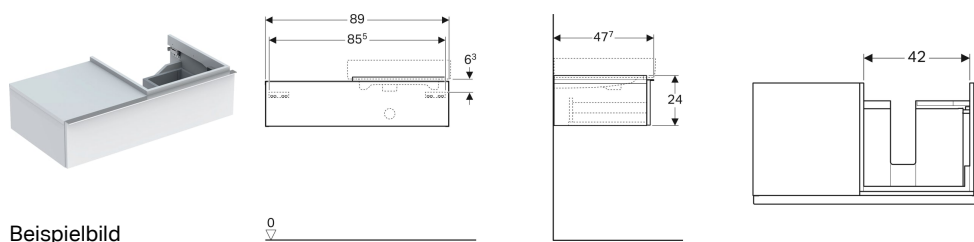

Geberit iCon Unterschrank für Waschtisch, mit einer Schublade und Ablagefläche

Eigenschaften

- Wandhängend
- Mit einer Schublade
- Griff zum Öffnen
- Schublade mit Selbsteinzug

- Feuchtigkeitsbeständig
- Vormontiert geliefert

Technische Daten

Werkstoff | Hochverdichtete Dreischicht-Holzspanplatte

Lieferumfang

- Unterschrank für Waschtisch
- Befestigungsmaterial

Art.-Nr.	Farbe / Oberfläche	B	Breite Waschtisch	H	T	Geruchsverschlussausschnitt	VE1
840590000	weiß / lackiert hochglänzend	89 cm	50 cm	24 cm	47.7 cm	rechts	1 St.
840490000	weiß / lackiert hochglänzend	89 cm	50 cm	24 cm	47.7 cm	links	1 St.
841490000	weiß / lackiert matt	89 cm	50 cm	24 cm	47.7 cm	links	1 St.
841590000	weiß / lackiert matt	89 cm	50 cm	24 cm	47.7 cm	rechts	1 St.
841591000	lava / lackiert matt	89 cm	50 cm	24 cm	47.7 cm	rechts	1 St.
841491000	lava / lackiert matt	89 cm	50 cm	24 cm	47.7 cm	links	1 St.
840592000	platin / lackiert hochglänzend	89 cm	50 cm	24 cm	47.7 cm	rechts	1 St.
840492000	platin / lackiert hochglänzend	89 cm	50 cm	24 cm	47.7 cm	links	1 St.
841592000	Eiche natur / Melamin Holzstruktur	89 cm	50 cm	24 cm	47.7 cm	rechts	1 St.
841492000	Eiche natur / Melamin Holzstruktur	89 cm	50 cm	24 cm	47.7 cm	links	1 St.