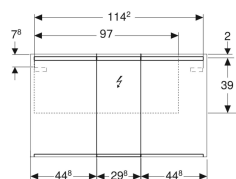

Geberit Option Spiegelschrank mit Beleuchtung und drei Türen

Beispielbild

Eigenschaften

- Passend zu allen Badezimmerserien
- LED-Beleuchtung
- Indirekte Beleuchtung
- Touch-Sensorschalter für obere Leuchte
- Touch-Sensorschalter für untere Leuchte
- Steckdose
- Außenseiten verspiegelt
- Mit drei Türen
- Türen beidseitig verspiegelt
- Glaseinlegeböden versetzbar

Technische Daten

Schutzart	IP44
Schutzklasse	I
Nennspannung	230 V AC
Netzfrequenz	50 Hz
Betriebsspannung	12 V DC
Ausgangsspannung	12 V DC
Leistungsaufnahme	20.45 W
Werkstoff	Hochverdichtete Dreischicht-Holzspanplatte
Energieeffizienzklasse	A++
Lichtfarbe	4200 K

Lieferumfang

- Spiegelschrank
- 4 Glaseinlegeböden
- Befestigungsmaterial

Art.-Nr.	Farbe / Oberfläche	B	H	T	Steckdose	Lichtstrom	Lichtstrom indirekt	VE1
500.207.00.1	Korpus: außen verspiegelt Türen: innen und außen verspiegelt	120 cm	70 cm	15 cm	CEE 7/3 (Schuko)	1995 lm	770 lm	1 St.