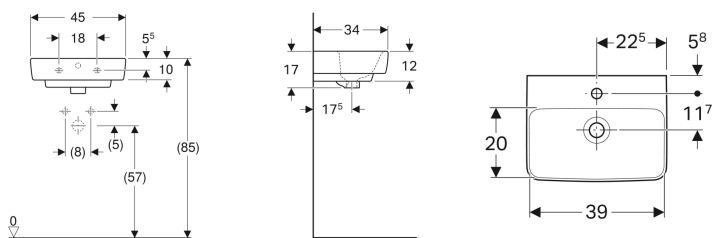

Geberit Renova Compact Handwaschbecken

Beispielbild

- Mit Halbsäule kombinierbar

Verwendungszwecke

- Zum Einbau in kleinen Badezimmern und Gäste-WCs geeignet

Eigenschaften

- Unterbaufähig

Technische Daten

Werkstoff | Sanitärkeramik

Art.-Nr.	Farbe / Oberfläche	Hahnloch	Überlauf	B	Breite Unterschrank	H	T	VE1
276145000	weiß	mittig	sichtbar	45 cm	40 cm	17 cm	34 cm	1 St.
276145600	weiß / KeraTect	mittig	sichtbar	45 cm	40 cm	17 cm	34 cm	1 St.

- Bei Installation mit einer Halbsäule sind die Anschlussmaße den Zeichnungen der Halbsäule zu entnehmen