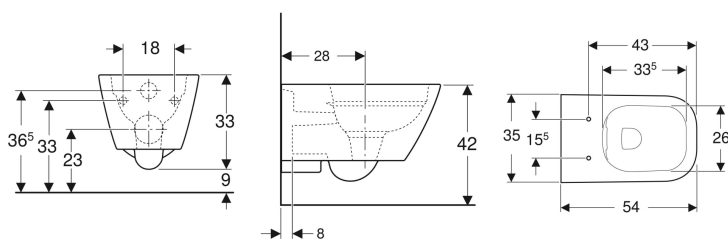

Geberit Smyle Square Wand-WC Tiefspüler, geschlossene Form, Rimfree

Beispielbild

Verwendungszwecke

- Für UP-Spülkästen
- Für Druckspüler

Eigenschaften

- Wandhängend
- Tiefspül-WC
- Rimfree

- Einfache Befestigung durch Geberit Wandbefestigung Typ EFF2 für WC
- Typ 1, Vollmenge 6 / 5 l, nach EN 997
- Spült mit 4.5 l
- Geschlossene Form
- Verdeckte Befestigung

Technische Daten

Werkstoff | Sanitärkeramik

Lieferumfang

- Befestigungsmaterial

Zusätzlich zu bestellen

- WC-Sitz

Art.-Nr.	Farbe / Oberfläche	B	H	T	VE1
500.208.01.1	weiß	35 cm	33 cm	54 cm	1 St.
500.208.01.8	weiß / KeraTect	35 cm	33 cm	54 cm	1 St.