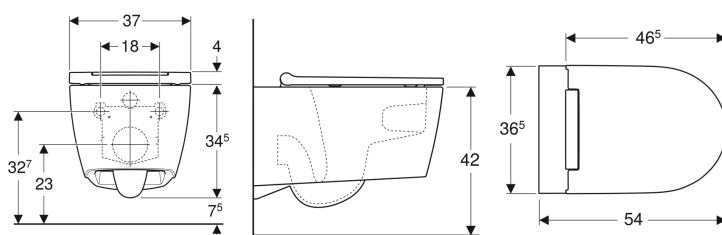

Geberit ONE Wand-WC Tiefspüler, geschlossene Form, TurboFlush, mit WC-Sitz

Beispielbild

Verwendungszwecke

- Für UP-Spülkästen

Eigenschaften

- Wandhängend
- Tiefspül-WC
- Einfache Befestigung durch Geberit Wandbefestigung Typ EFF3 für WC
- Höhenverstellbar, Keramikoberkante 41–45 cm
- Typ 1, Vollmenge 6 / 5 / 4 l, nach EN 997

- Verdeckte Befestigung
- Spülrandlose WC-Keramik mit TurboFlush-Spültechnik
- WC-Sitz aus Duroplast
- Scharniere aus Metall
- WC-Deckel überlappend
- Schlankes Design
- WC-Sitz werkzeuglos abnehmbar
- WC-Sitzring werkzeuglos abnehmbar

Technische Daten

Werkstoff | Sanitärkeramik

Lieferumfang

- WC-Keramik
- WC-Sitz
- Schallschutzset
- Anschlussset
- Befestigungsmaterial

Art.-Nr.	Farbe / Oberfläche	T	Quick-Release-Scharniere	Absenkautomatik	VE1
500.201.01.1	WC-Keramik: weiß / KeraTect Designabdeckung: weiß	54 cm	ja	ja	1 St.
500.202.01.1	WC-Keramik: weiß / KeraTect Designabdeckung: hochglanz-verchromt	54 cm	ja	ja	1 St.