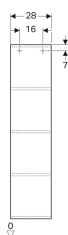

Geberit iCon Regal mit Spiegel

Beispielbild

Eigenschaften

- Front verspiegelt
- Feuchtigkeitsbeständig

- Vormontiert geliefert

Technische Daten

Werkstoff | Hochverdichtete Dreischicht-Holzspanplatte

Lieferumfang

- Regal
- Befestigungsmaterial

Art.-Nr.	Farbe / Oberfläche	B	H	T	VE1
840028000	weiß / lackiert hochglänzend	28 cm	120 cm	14 cm	1 St.
841028000	weiß / lackiert matt	28 cm	120 cm	14 cm	1 St.
841029000	lava / lackiert matt	28 cm	120 cm	14 cm	1 St.
840030000	platin / lackiert hochglänzend	28 cm	120 cm	14 cm	1 St.
841030000	Eiche natur / Melamin Holzstruktur	28 cm	120 cm	14 cm	1 St.