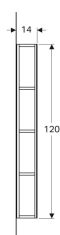

Geberit iCon Regal mit Spiegel

Beispielbild

Eigenschaften

- Front verspiegelt
- Feuchtigkeitsbeständig

- Vormontiert geliefert

Technische Daten

Werkstoff | Hochverdichtete Dreischicht-Holzspanplatte

Lieferumfang

- Regal
- Befestigungsmaterial

Art.-Nr.	Farbe / Oberfläche	B	H	T	VE1
840028000	weiß / lackiert hochglänzend	28 cm	120 cm	14 cm	1 St.
841028000	weiß / lackiert matt	28 cm	120 cm	14 cm	1 St.
841029000	lava / lackiert matt	28 cm	120 cm	14 cm	1 St.
840030000	platin / lackiert hochglänzend	28 cm	120 cm	14 cm	1 St.
841030000	Eiche natur / Melamin Holzstruktur	28 cm	120 cm	14 cm	1 St.