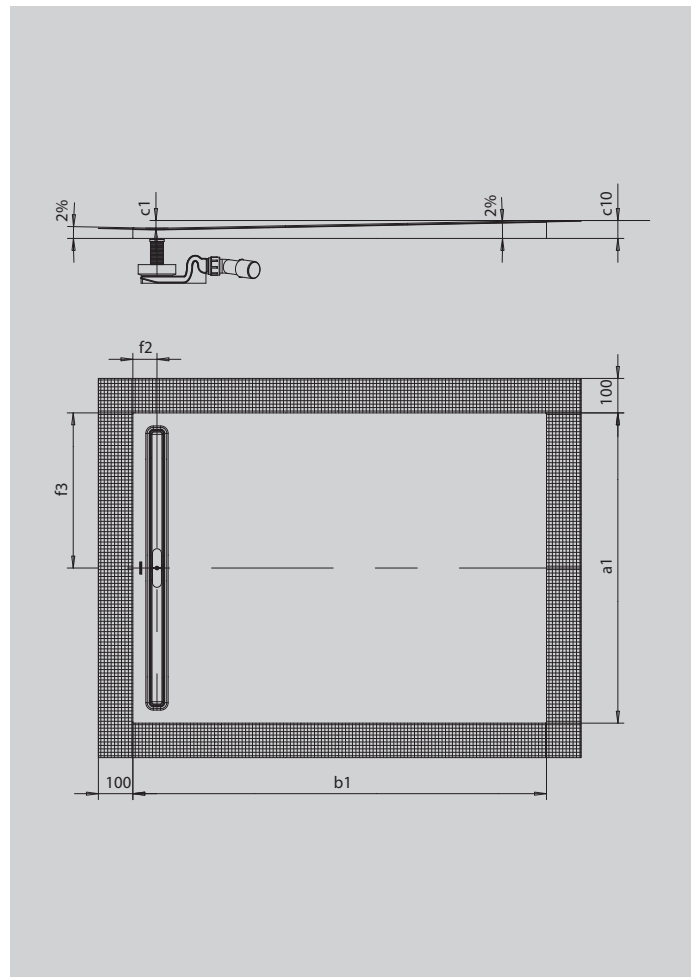

# NEXSYS

- absolut bodenebene Duschkfläche aus KALDEWEI Stahl-Emaile
- Design: Absolut plane Fläche - ohne Innenkonturen für eine großzügige Standfläche und eine harmonische Badgestaltung. Dezentle Ablaufrinne mit bündiger Designblende.
- vormontiertes 4-in-1 System aus emaillierter Duschkfläche, Ablaufrinne, umlaufendem Abdichtband, Gefälleträger inkl. Gegengefälle zwischen Rinne und Wand. Ergänzt wird das System aus der gewünschten Ablaufgarnitur inkl. Haarfangsieb und einer hochwertigen Designblende aus dem Zubehörangebot.
- mitgeliefertes Zubehör: Schalldämmband
- geringe Aufbauhöhen ab 86 mm (je nach Abmessung und Ablaufgarnitur)

Abbildung ähnlich

SECURE<sup>+</sup>

Modell		2626
Äußere Länge	$a_1$	900 mm
Äußere Breite	$b_1$	1600 mm
Tiefe Innen	$c_1$	30 mm
Höhe mit Wannenträger	$c_{10}$	60 mm
Abstand Wannrand bis Mitte Ablaufloch	$f_2; f_3$	70; 450 mm
Nettogewicht		34 kg
Gesamt-Aufbauhöhe KA 4121 min.		120 mm
Gesamt-Aufbauhöhe KA 4121 max.		190 mm
Gesamt-Aufbauhöhe KA 4122		100 mm