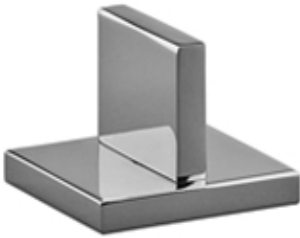

Waschtisch - MEM

Seitenventil linksschließend warm - Dark Platinum matt

Artikelnummer: 20 000 783-99

- Bohrungsdurchmesser 32 mm
- Rosette 60 x 60 mm

Dark Platinum matt

Maßzeichnung

Alle Angaben in mm / inch = mm x 0,0394

Waschtisch - MEM

Seitenventil linksschließend warm - Dark Platinum matt

Artikelnummer: 20 000 783-99

Durchflussdiagramm

Waschtisch - MEM

Seitenventil linksschließend warm - Dark Platinum matt

Artikelnummer: 20 000 783-99