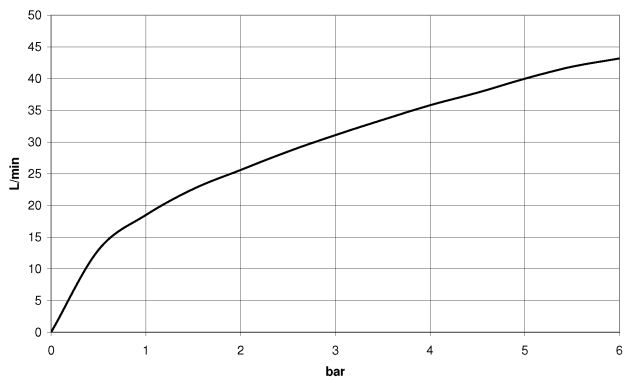

Waschtisch - MEM

Seitenventil linksschließend warm - Dark Platinum matt

Artikelnummer: 20 000 783-99

- Bohrungsdurchmesser 32 mm
- Rosette 60 x 60 mm

Dark Platinum matt

Maßzeichnung

Alle Angaben in mm / inch = mm x 0,0394

Waschtisch - MEM

Seitenventil linksschließend warm - Dark Platinum matt

Artikelnummer: 20 000 783-99

Durchflussdiagramm

Waschtisch - MEM

Seitenventil linksschließend warm - Dark Platinum matt

Artikelnummer: 20 000 783-99