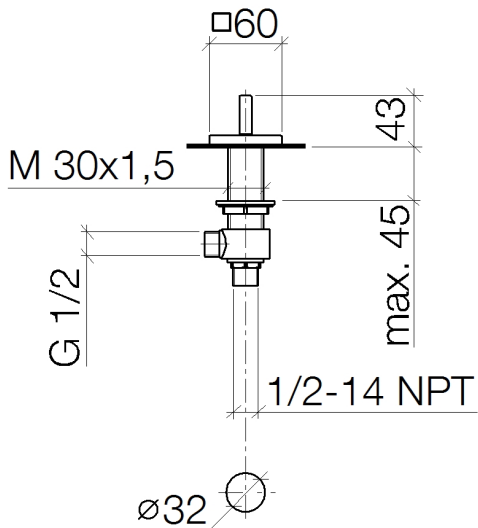

Waschtisch - MEM

Seitenventil linksschließend warm - Dark Platinum matt

Artikelnummer: 20 000 783-99

- Bohrungsdurchmesser 32 mm
- Rosette 60 x 60 mm

Dark Platinum matt

Maßzeichnung

Alle Angaben in mm / inch = mm x 0,0394

Waschtisch - MEM

Seitenventil linksschließend warm - Dark Platinum matt

Artikelnummer: 20 000 783-99

Durchflussdiagramm

Waschtisch - MEM

Seitenventil linksschließend warm - Dark Platinum matt

Artikelnummer: 20 000 783-99