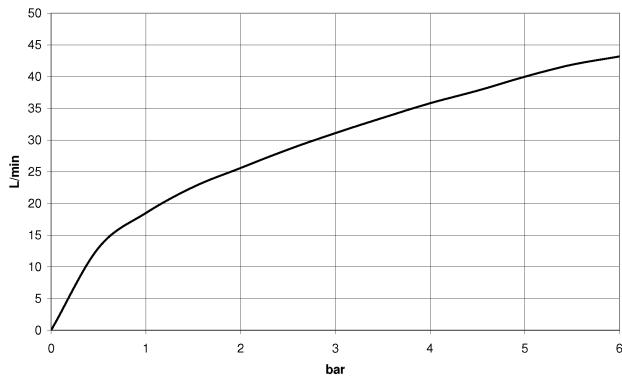

Waschtisch - Tara.

Seitenventil linksschließend - Dark Platinum matt

Artikelnummer: 20 000 883-99

- Bohrungsdurchmesser 32 mm
- Rosette Ø 55 mm

Dark Platinum matt

Maßzeichnung

Alle Angaben in mm / inch = mm x 0,0394

Waschtisch - Tara.

Seitenventil linksschließend - Dark Platinum matt

Artikelnummer: 20 000 883-99

Durchflussdiagramm

Waschtisch - Tara.

Seitenventil linksschließend - Dark Platinum matt

Artikelnummer: 20 000 883-99