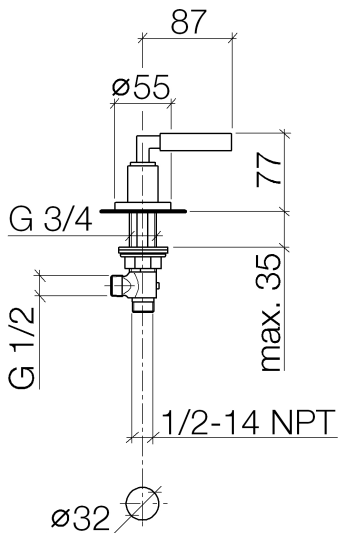

Waschtisch - Tara.

Seitenventil linksschließend - Dark Platinum matt

Artikelnummer: 20 000 883-99

- Bohrungsdurchmesser 32 mm
- Rosette Ø 55 mm

Dark Platinum matt

Maßzeichnung

Alle Angaben in mm / inch = mm x 0,0394

Waschtisch - Tara.

Seitenventil linksschließend - Dark Platinum matt

Artikelnummer: 20 000 883-99

Durchflussdiagramm

Waschtisch - Tara.

Seitenventil linksschließend - Dark Platinum matt

Artikelnummer: 20 000 883-99