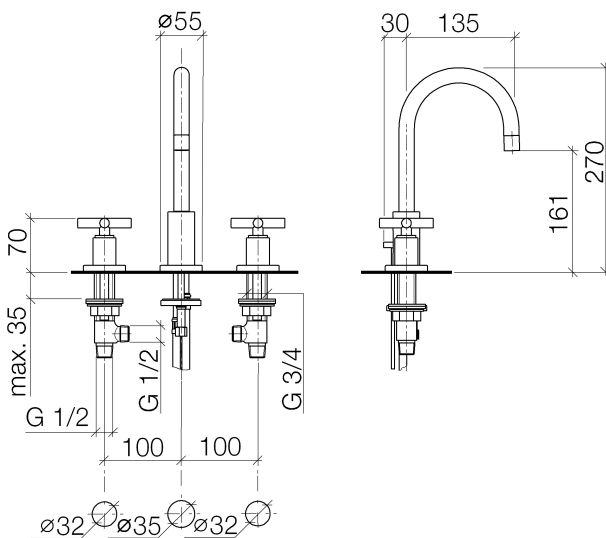

Waschtisch - Tara.

Waschtisch-Dreilochbatterie mit Ablaufgarnitur - Dark Platinum matt

Artikelnummer: 20 710 892-99

- Ausladung 135 mm
- schwenkbarer Auslauf 360°
- runder luftangereicherter Strahl
- Armaturenhöhe 270 mm
- Höhe bis Luftsprudler 161 mm
- Bohrungsdurchmesser Seitenventil 32 mm
- Bohrungsdurchmesser Auslauf 35 mm
- Rosette Ø 55 mm
- 2x Druckschlauch M 10 x 1 eingeschraubt, dichtheitsgeprüft
- Durchfluss max. 7 l/min
- bleifrei
- Armaturengruppe nach DIN 4109: 1
- Nur für Becken mit Überlauf geeignet.

Dark Platinum matt

Maßzeichnung

Alle Angaben in mm / inch = mm x 0,0394

Waschtisch - Tara.

Waschtisch-Dreilochbatterie mit Ablaufgarnitur - Dark Platinum matt

Artikelnummer: 20 710 892-99

### Durchflussdiagramm

## Waschtisch - Tara.

Waschtisch-Dreilochbatterie mit Ablaufgarnitur - Dark Platinum matt

Artikelnummer: 20 710 892-99