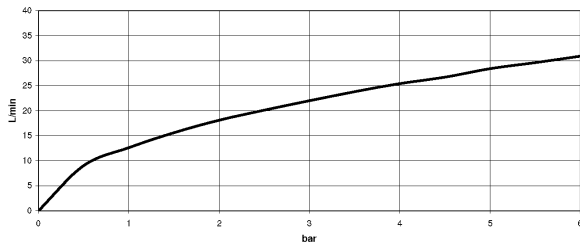

Badewanne - Tara.

Wannen-Zweilochbatterie für freistehende Montage mit Handbrausegarnitur - Dark Platinum

Artikelnummer: 25 943 892-99

- Ausladung 220 mm
- schwenkbarer Auslauf 180°
- Handbrause: Normalstrahl
- Auslauf: runder luftangereicherter Strahl
- Handbrause mit Antikalk-System
- Drehumstellung Wanne/Brause
- Höhe gesamt 920 mm
- Höhe Standrohre 628 mm
- Höhe bis Luftsprudler 765 mm
- Schubrosetten Ø 90 mm
- Stichmaß 150 mm
- Metallbrauseschlauch 1250 mm mit integriertem Verdrehenschutz
- schwenkbarer Brausehalter am rechten Standfuß
- Durchfluss max. 22 l/min bei 3 bar Fließdruck
- Durchfluss Handbrause max. 6,8 l/min
- Armaturengruppe nach DIN 4109: 1
- Eigensicher gegen Rückfließen.

Dark Platinum matt

Zu diesem Artikel wird Zubehör benötigt.

Maßzeichnung

Badewanne - Tara.

Wannen-Zweilochbatterie für freistehende Montage mit Handbrausegarnitur - Dark Platinum

Artikelnummer: 25 943 892-99

Alle Angaben in mm / inch = mm x 0,0394

Durchflussdiagramm

Badewanne - Tara.

Wannen-Zweilochbatterie für freistehende Montage mit Handbrausegarnitur - Dark Platinum

Artikelnummer: 25 943 892-99

Weitere Oberflächenvarianten