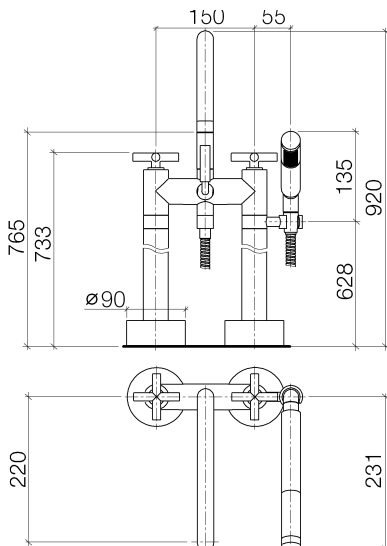

Badewanne - Tara.

Wannen-Zweilochbatterie für freistehende Montage mit Handbrausegarnitur - Dark Platinum

Artikelnummer: 25 943 892-99

- Ausladung 220 mm
- schwenkbarer Auslauf 180°
- Handbrause: Normalstrahl
- Auslauf: runder luftangereicherter Strahl
- Handbrause mit Antikalk-System
- Drehumstellung Wanne/Brause
- Höhe gesamt 920 mm
- Höhe Standrohre 628 mm
- Höhe bis Luftsprudler 765 mm
- Schubrosetten Ø 90 mm
- Stichmaß 150 mm
- Metallbrauseschlauch 1250 mm mit integriertem Verdrehenschutz
- schwenkbarer Brausehalter am rechten Standfuß
- Durchfluss max. 22 l/min bei 3 bar Fließdruck
- Durchfluss Handbrause max. 6,8 l/min
- Armaturengruppe nach DIN 4109: 1
- Eigensicher gegen Rückfließen.

Dark Platinum matt

Zu diesem Artikel wird Zubehör benötigt.

Maßzeichnung

Badewanne - Tara.

Wannen-Zweilochbatterie für freistehende Montage mit Handbrausegarnitur - Dark Platinum

Artikelnummer: 25 943 892-99

Alle Angaben in mm / inch = mm x 0,0394

Durchflussdiagramm

Badewanne - Tara.

Wannen-Zweilochbatterie für freistehende Montage mit Handbrausegarnitur - Dark Platinum

Artikelnummer: 25 943 892-99

Weitere Oberflächenvarianten